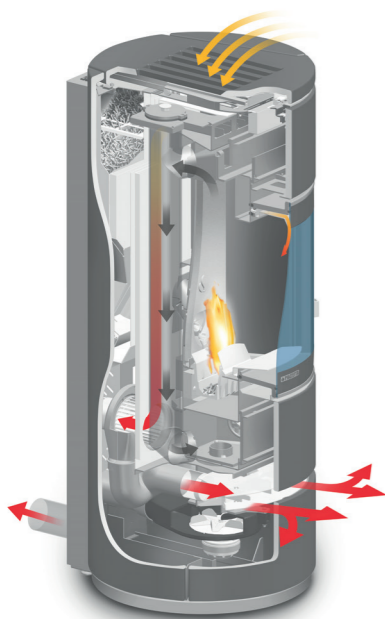

P963T

Il calore a Rovigo è OK

con **PIAZZETTA**
 PASSIONE ACCESA

P963C

P163

SUPERIOR
 CALORE DA VIVERE

multifuoco[®] SYSTEM[®]

COS'È

Massimo confort senza sprechi, calore distribuito nell'ambiente dal basso verso l'alto. L'aria calda fuoriesce infatti dalla parte inferiore della stufa o caminetto, per poi diffondersi nel resto dell'ambiente garantendo così una temperatura uniforme e piedi caldi.

CONTO TERMICO FINO AL

CALORE PROLUNGATO

Con Heat Storage System, l'innovativo sistema ad accumulo, è possibile godere del calore fino a 10 ore dallo spegnimento della stufa.

Flexible Ducts Ø75 mm

RISCALDARE I TERMOSIFONI CON PRODOTTI A LEGNA E PELLETTI