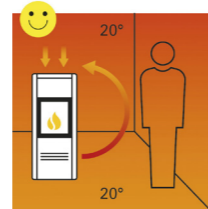

P963T

Il calore a Rovigo è OK

con **PIAZZETTA**
 PASSIONE ACCESA

P963C

P163

SUPERIOR
 CALORE DA VIVERE

multifuoco[®] SYSTEM[®]

COS'È

Massimo confort senza sprechi, calore distribuito nell'ambiente dal basso verso l'alto. L'aria calda fuoriesce infatti dalla parte inferiore della stufa o caminetto, per poi diffondersi nel resto dell'ambiente garantendo così una temperatura uniforme e piedi caldi.