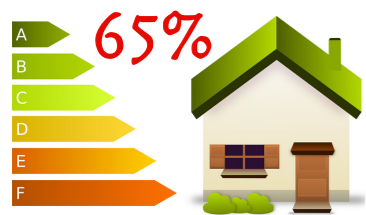

CONTO TERMICO FINO AL