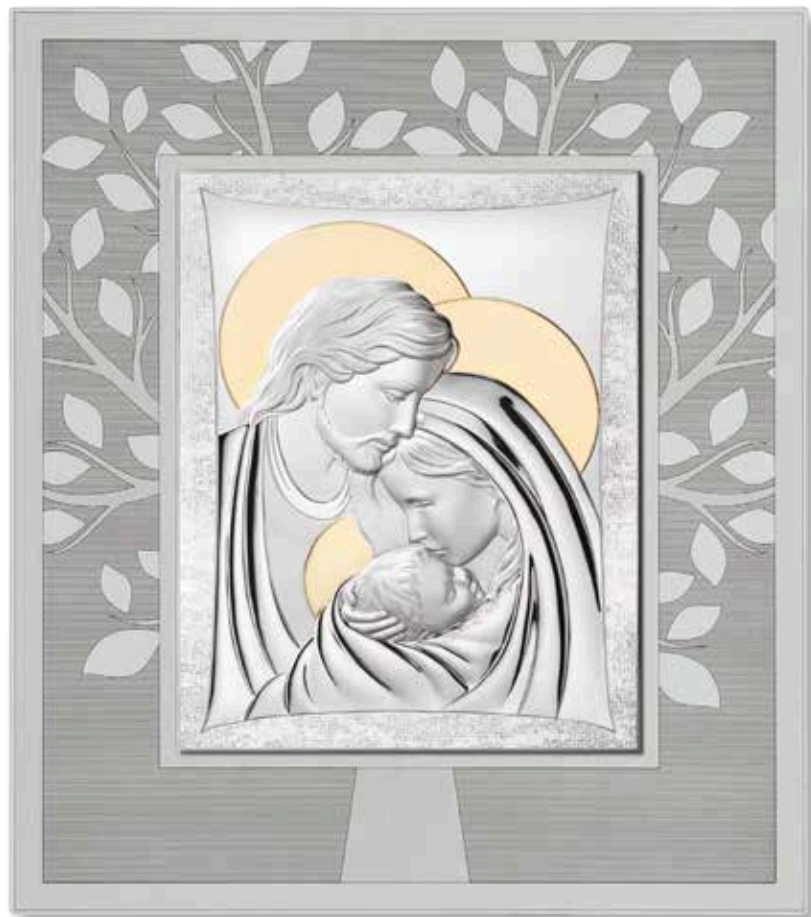

DA PARETE E DA APPOGGIO

453935

Sacro
mis. int. cm. **22x27,5**
mis. est. cm. **37x42,5**
00.89.00

453936

Sacro
mis. int. cm. **16,5x21**
mis. est. cm. **30x34,2**
00.65.00

453937

Sacro
mis. int. cm. **11,5x14**
mis. est. cm. **19x22**
00.34.50

453938

Sacro
mis. int. cm. **6x7,5**
mis. est. cm. **11x12,5**
00.17.50