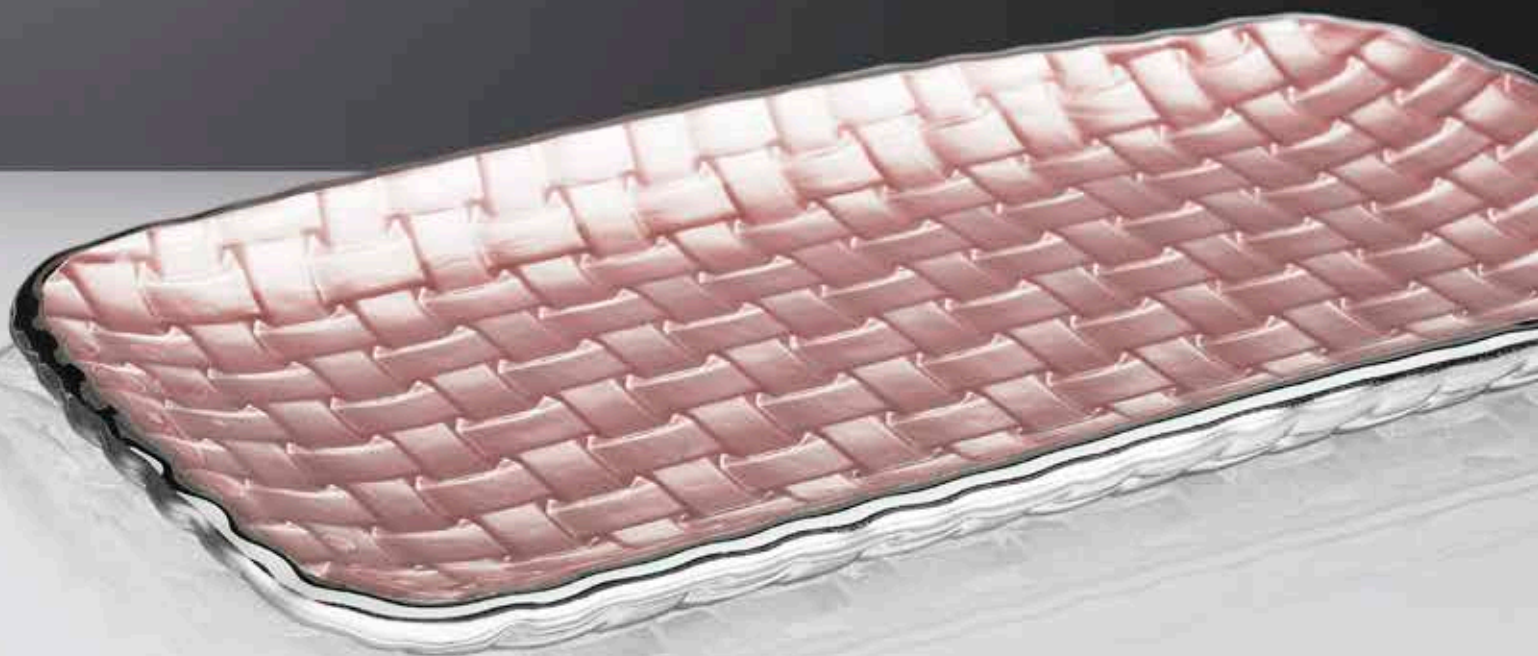

Intrecci

CIPRIA PERLATO

457562
Ciotola Ø cm. **11**
00.16.50

457563
Ciotola Ø cm. **22**
con display **2**
00.45.90

457564
Vassoio cm. **28x17**
00.77.00