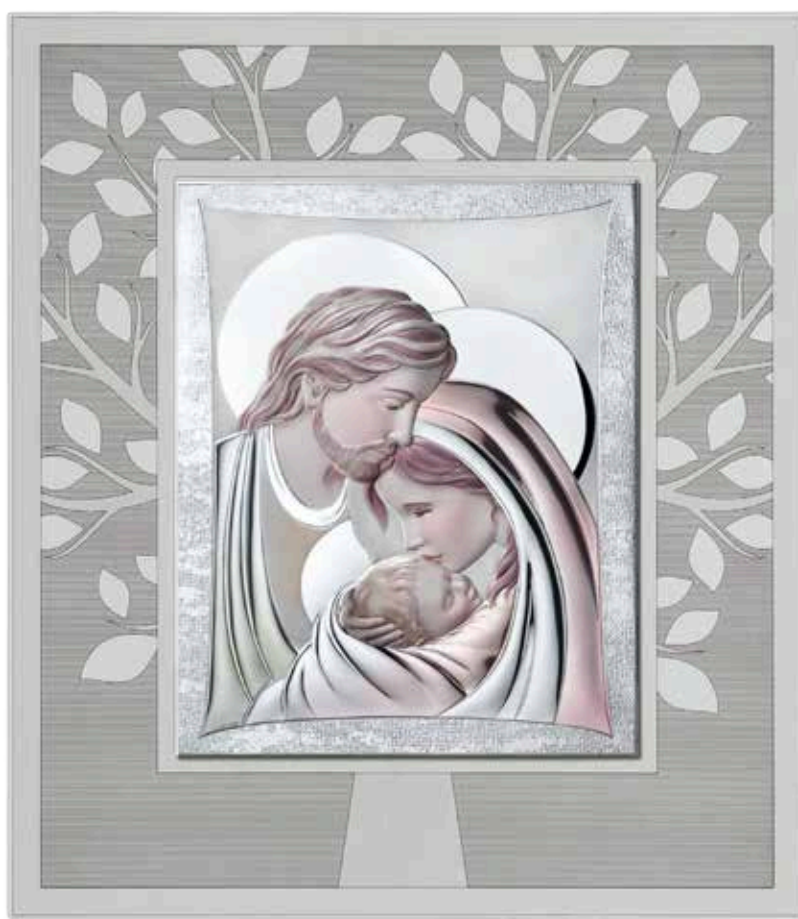

DA PARETE E DA APPOGGIO

453945

Sacro
mis. int. cm. **22x27,5**
mis. est. cm. **37x42,5**
00.89.00

453946

Sacro
mis. int. cm. **16,5x21**
mis. est. cm. **30x34,2**
00.65.00

453947

Sacro
mis. int. cm. **11,5x14**
mis. est. cm. **19x22**
00.34.50

453948

Sacro
mis. int. cm. **6x7,5**
mis. est. cm. **11x12,5**
00.17.50