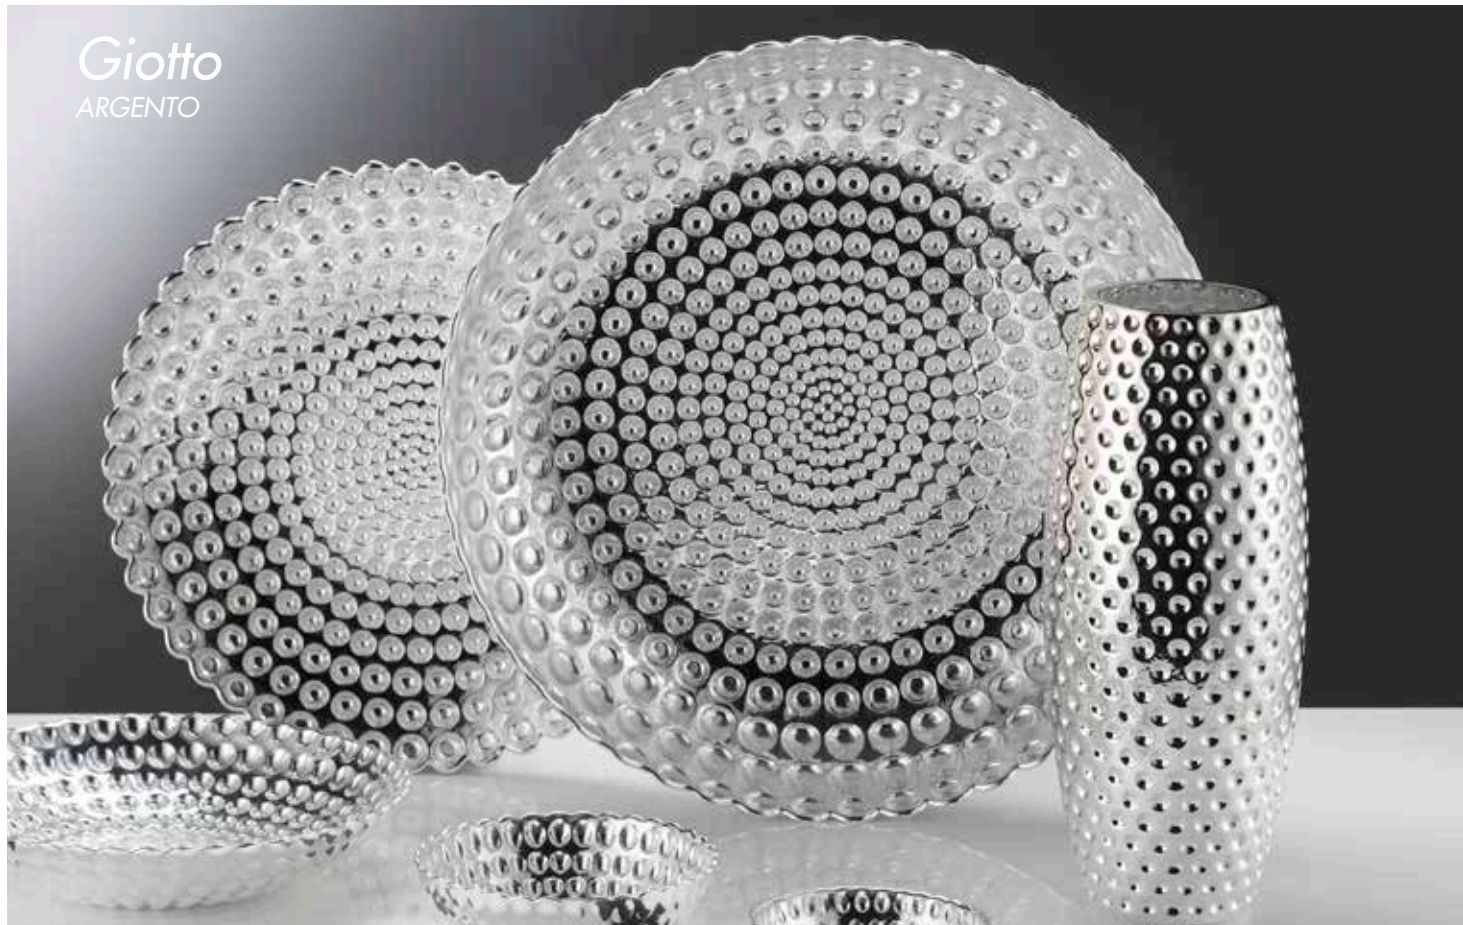

Giotto
ARGENTO

455189
Piatto Ø cm. 33
con display 2
00.41.00

455190
Centro Ø cm. 40
con display 2
00.58.00