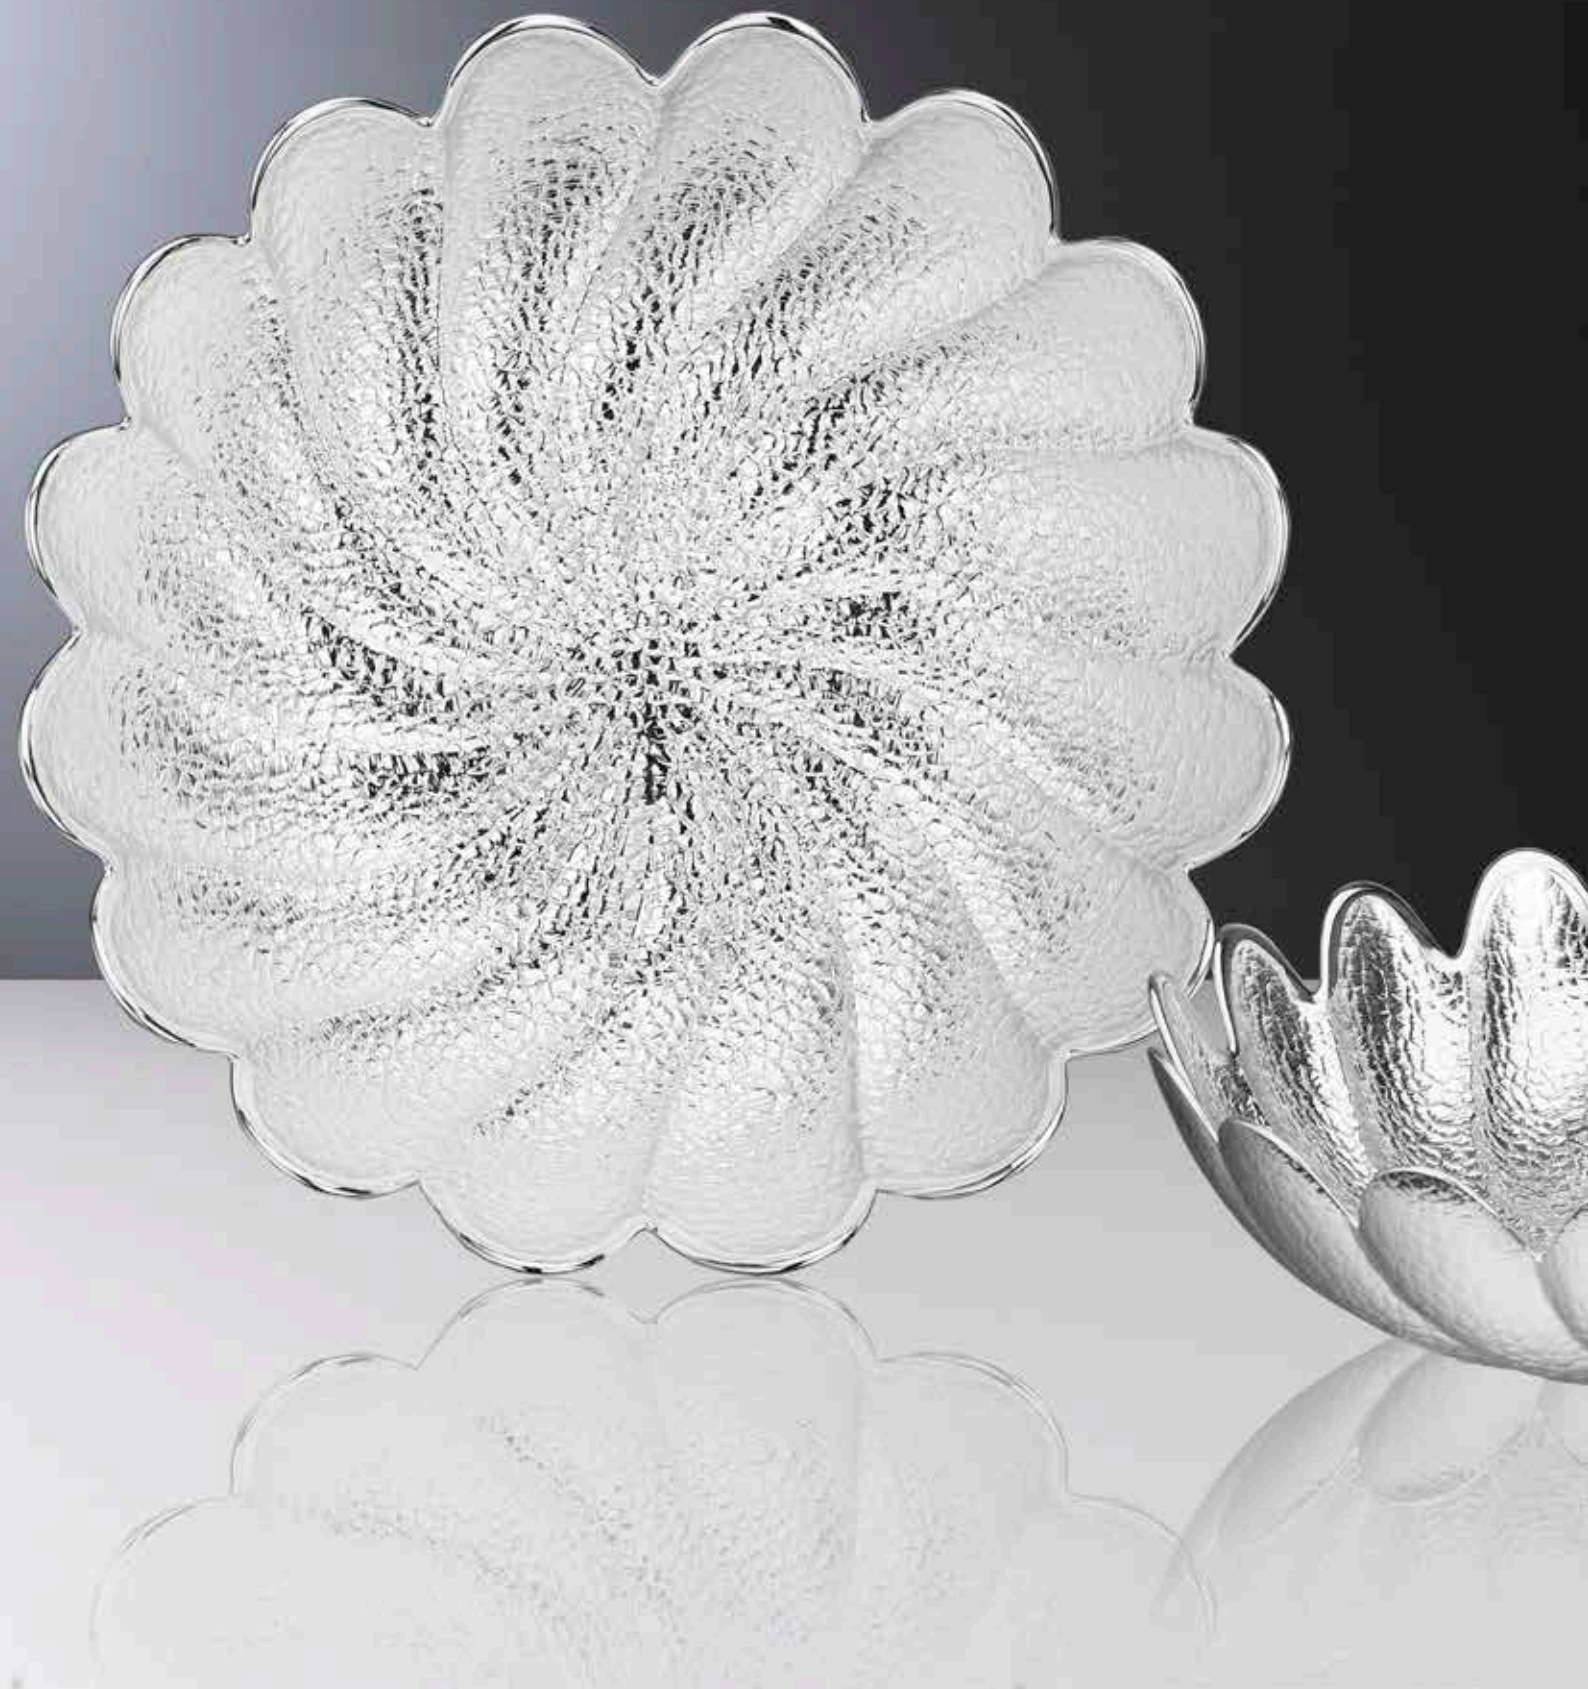

Torchon

ARGENTO

457436
Ciotola Ø cm. 15
00.18.10

457437
Ciotola Ø cm. 23
con display 2
00.45.90

457438
Centro Ø cm. 28
con display 2
00.81.30