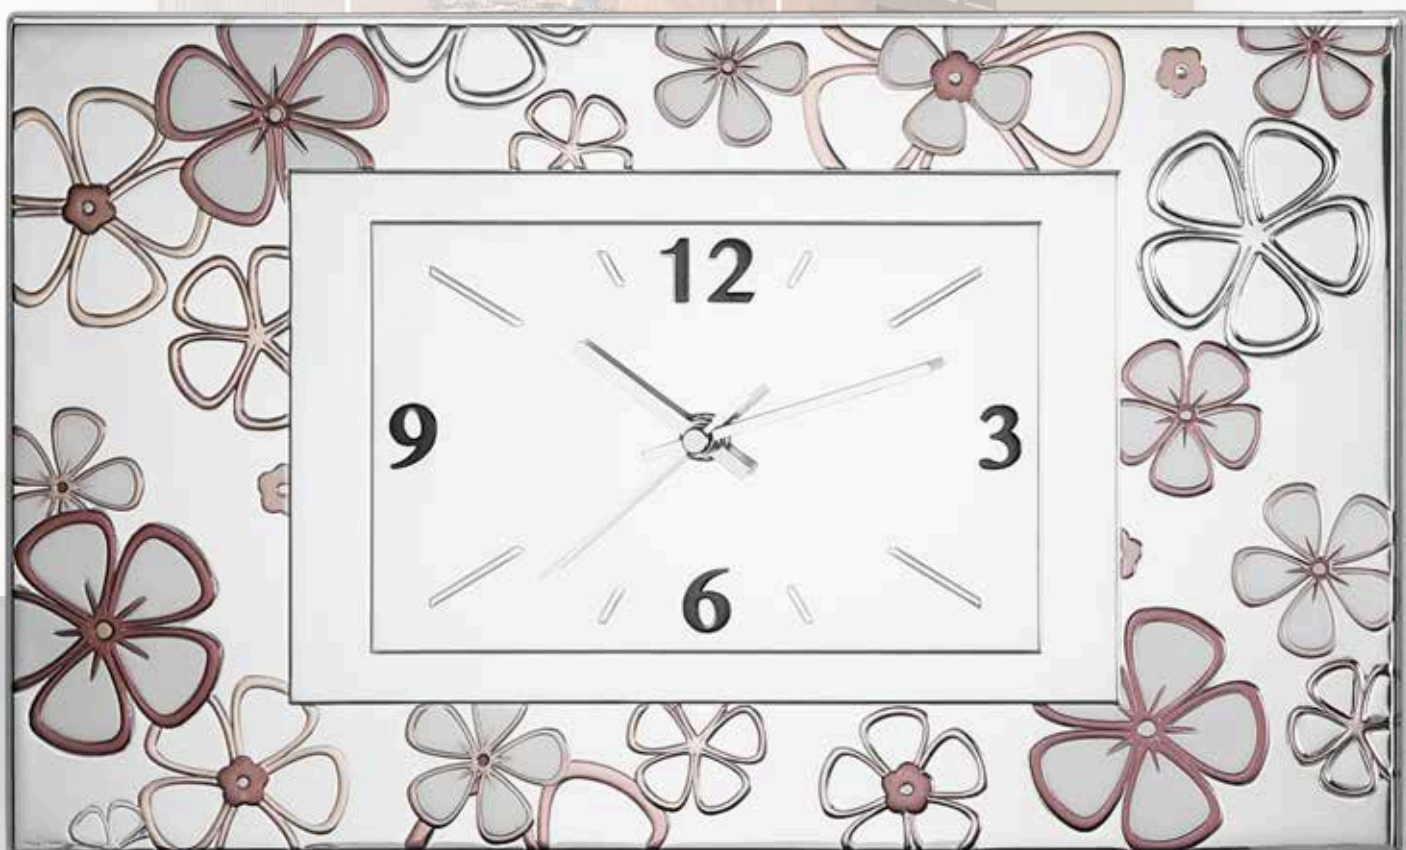

Intrecci
CELESTE PERLATO

457559
Ciotola Ø cm. 11
00.16.50

457560
Ciotola Ø cm. 22
con display 2
00.45.90

457561
Vassoio cm. 28x17
00.77.00

Fiorita

454080

Orologio da appoggio e da parete

mis. est. cm. **37x22,5**