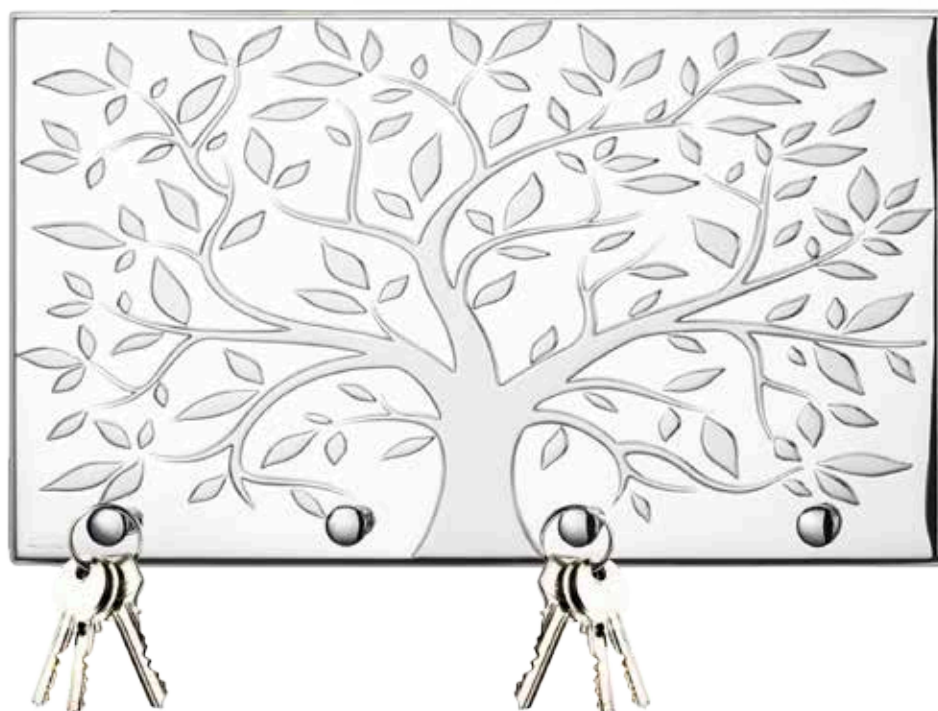

453662

Portachiavi da parete

mis. est. cm. **25x15**

00.45.50