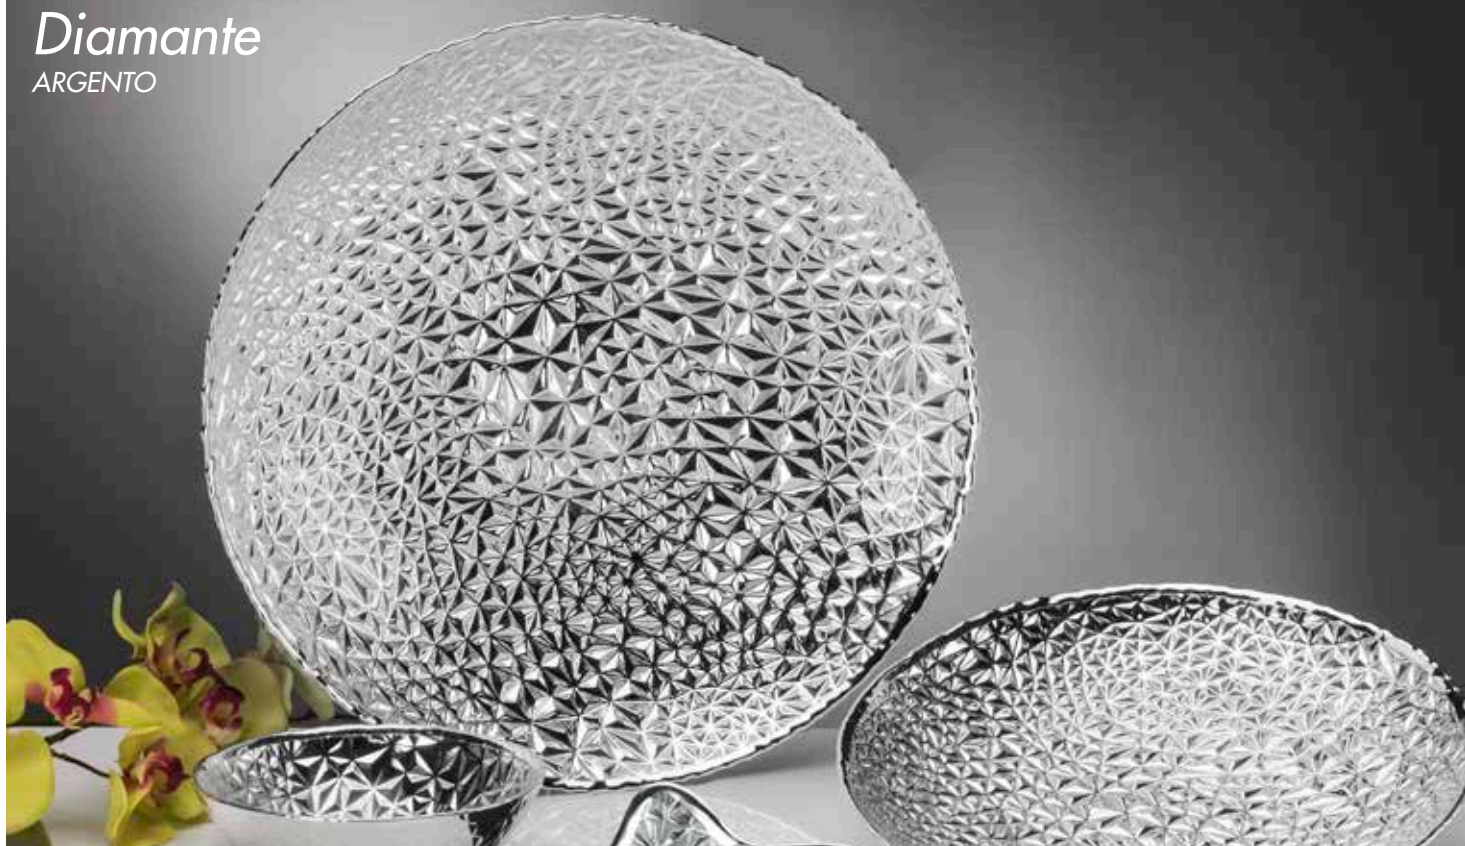

457284
Ciotola Ø cm. 20
con display 2
00.40.30

457285
Centro Ø cm. 30
con display 2
00.83.00

Diamante

ARGENTO

457138
Centro Ø cm. 30
con display 2
00.54.00

Diamante

ORO

457142
Centro Ø cm. 30
con display 2
00.54.00