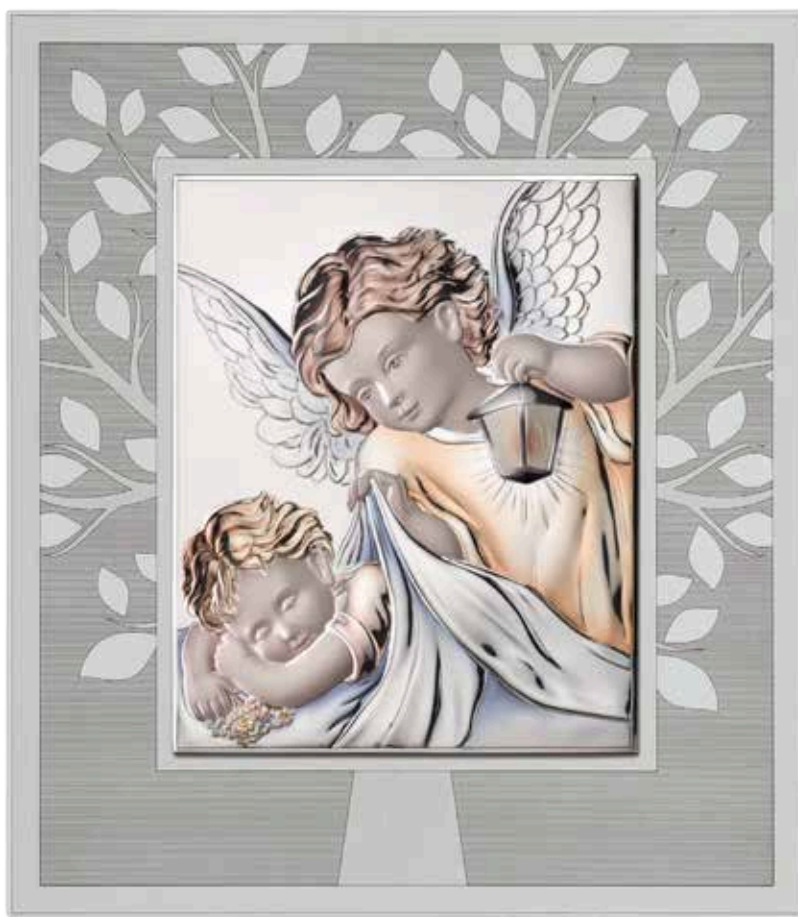

DA PARETE E DA APPOGGIO

453965

Sacro

mis. int. cm. **22x27,5**

mis. est. cm. **37x42,5**

00.89.00

453966

Sacro

mis. int. cm. **16,5x21**

mis. est. cm. **30x34,2**

00.65.00

453967

Sacro

mis. int. cm. **11,5x14**

mis. est. cm. **19x22**

00.34.50

453968

Sacro

mis. int. cm. **6x7,5**

mis. est. cm. **11x12,5**

00.17.50