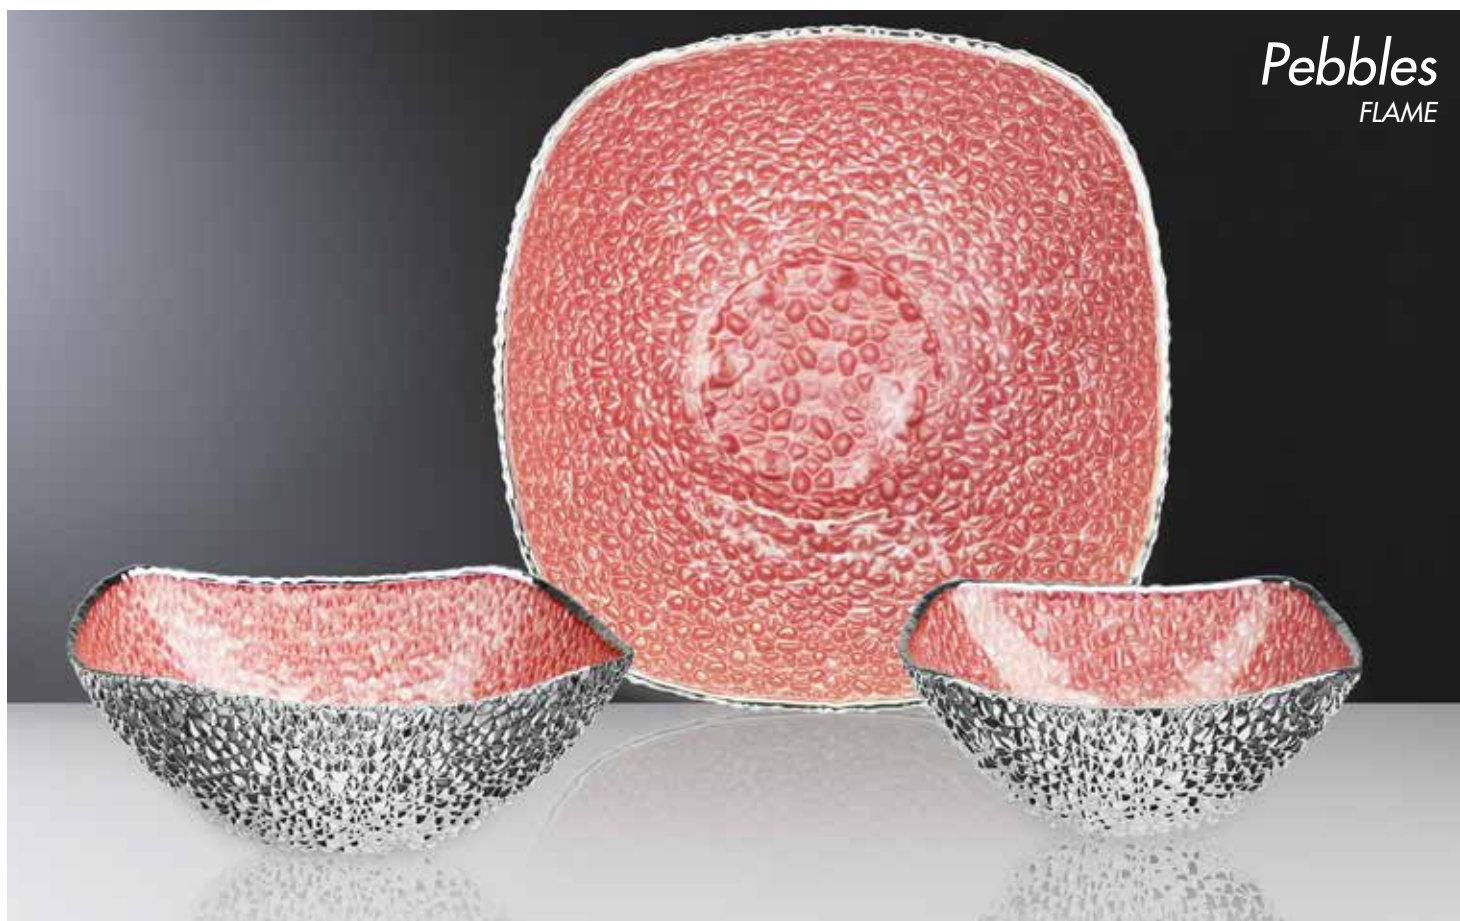

2

Pebbles

NIAGARA

457313
Ciotola cm. **15x15x6,5**
00.21.60

457314
Ciotola cm. **19x19x8**
00.41.60

457315
Centro cm. **25x25x9,5**
con display **2**
00.70.00

Pebbles

FLAME