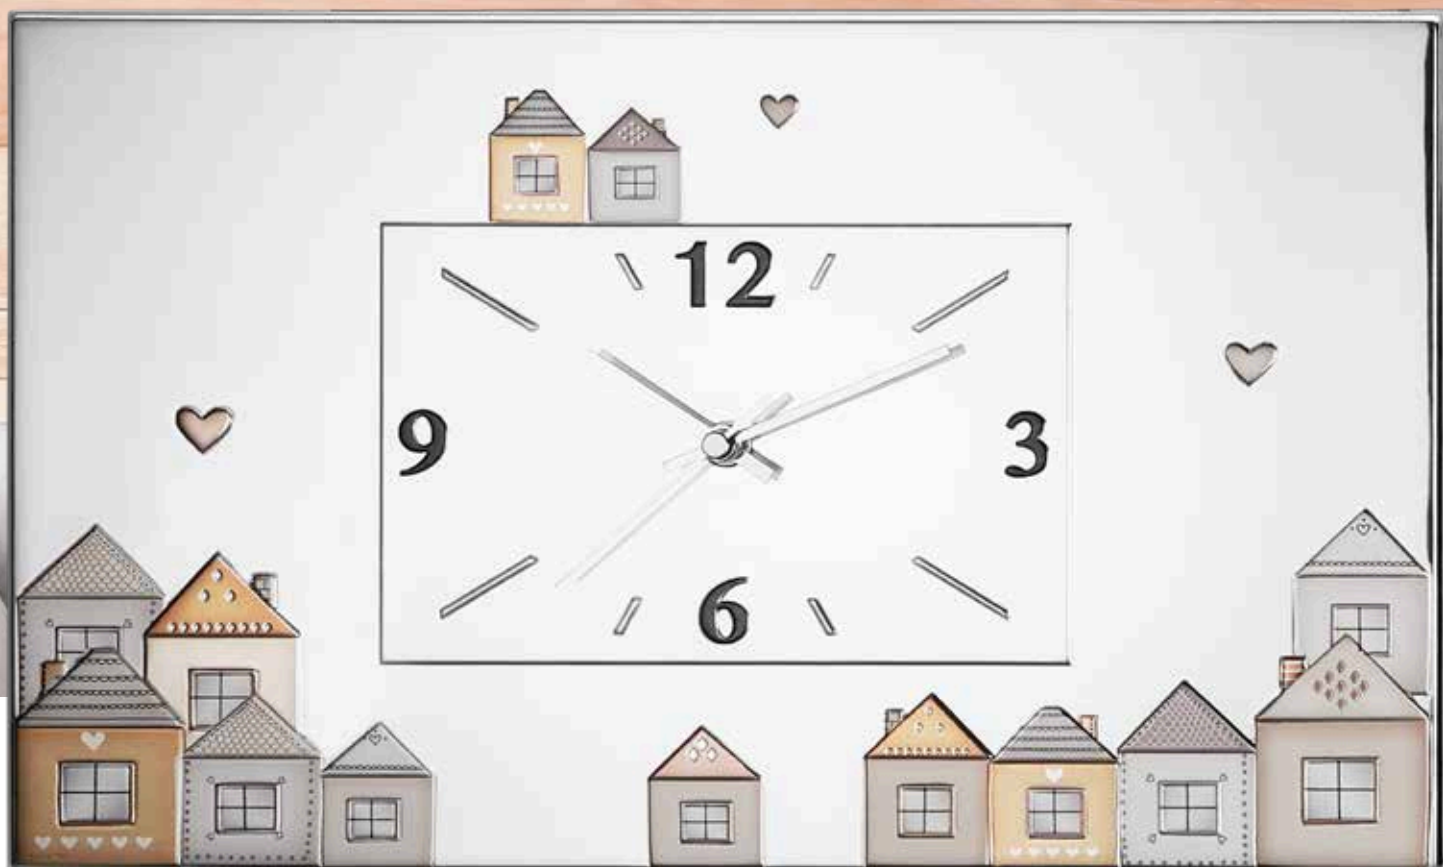

Le Casette

454082

Orologio da appoggio e da parete
mis. est. cm. **37x22,5**

00.89.20