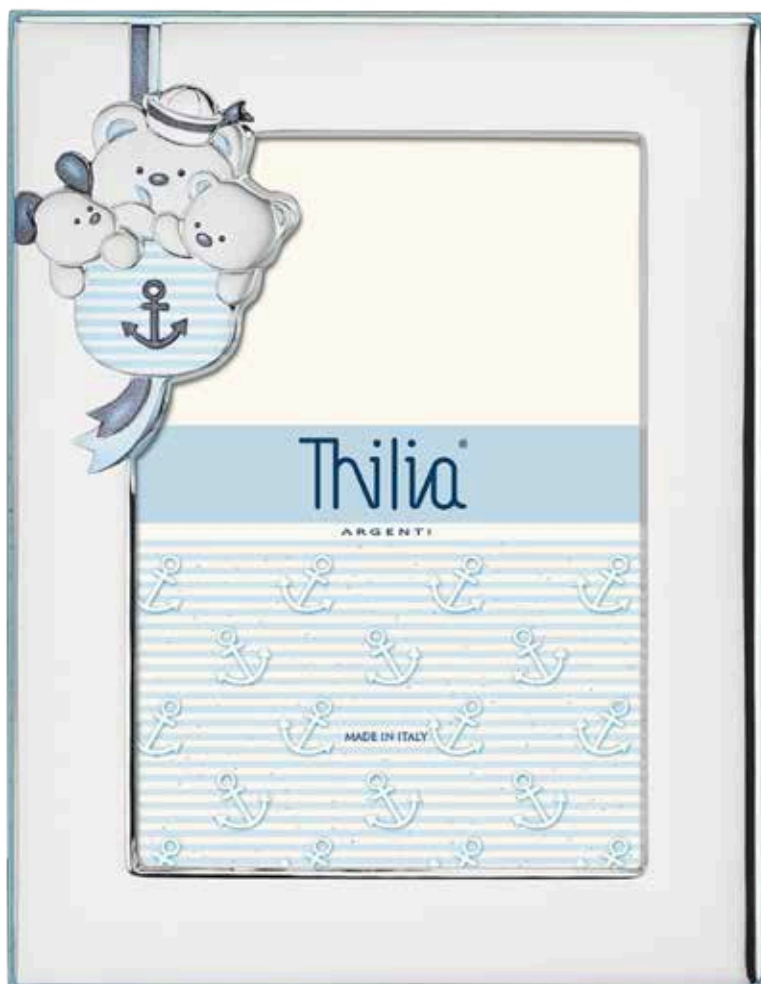

Thilia®

ARGENTI

Little Navy

453419

Cornice celeste
mis. int. cm. **13x18**
00.35.40

453421

Cornice celeste
mis. int. cm. **10x15**
00.23.30

453433

Salvadanaio con carrillon celeste
mis. est. cm. **8x8 h. 12**
00.25.60