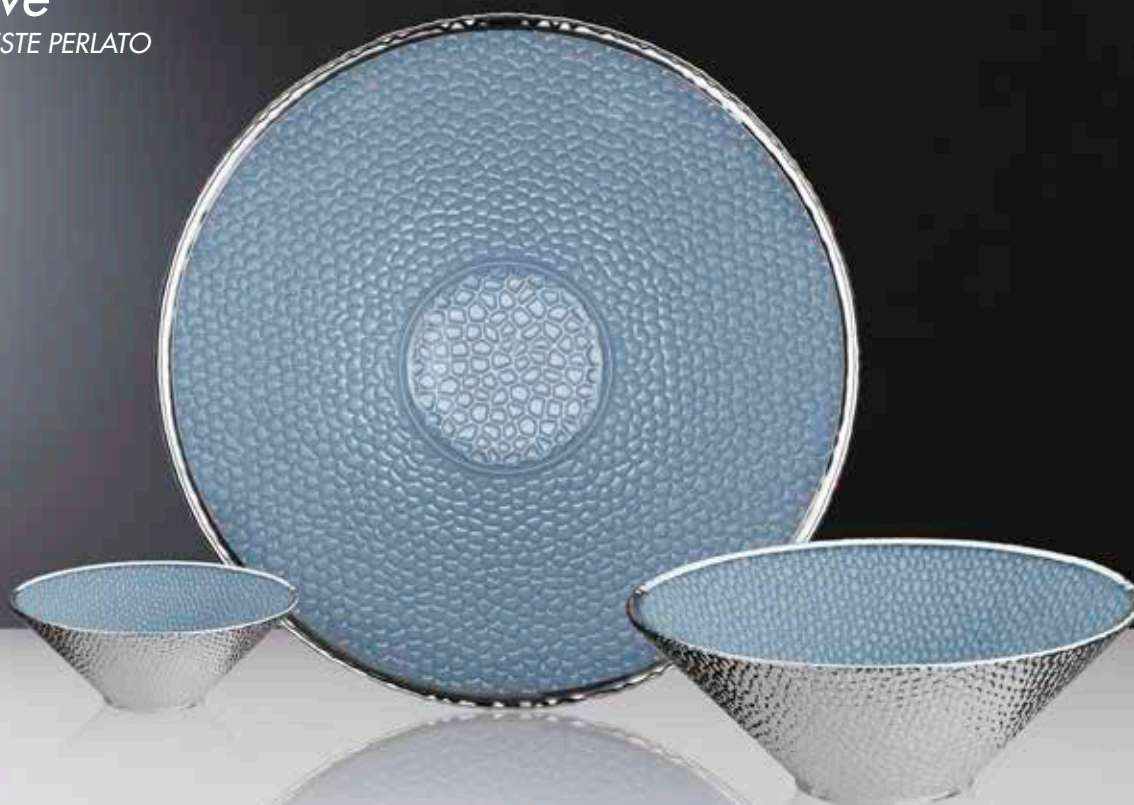

457515
Ciotola Ø cm. 20
con display 2
00.39.90

457516
Centro Ø cm. 30
con display 2
00.84.00

Hive

CELESTE PERLATO

457520
Ciotola Ø cm. 14
00.19.90

457521
Ciotola Ø cm. 20
con display 2
00.44.50

457522
Centro Ø cm. 30
con display 2
00.94.00