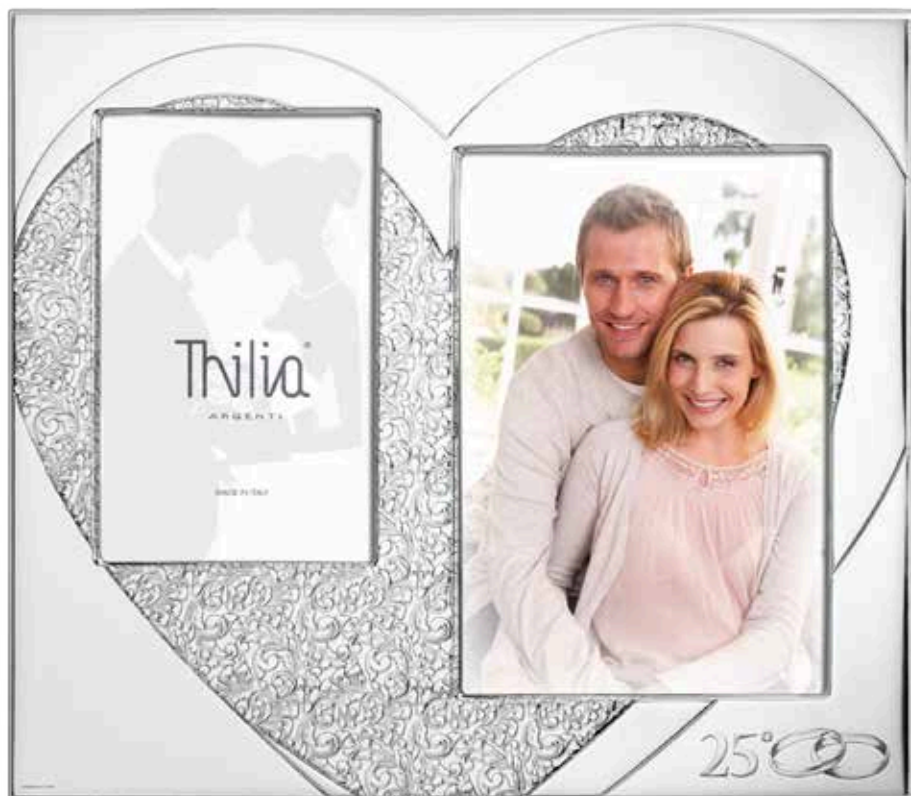

mis. int. cm. **10x15** e **13x18**

00.58.30

Cuore FEDI

453995

Cornice doppia FEDI

mis. int. cm. **10x15** e **13x18**

00.58.30

Cuore 25°