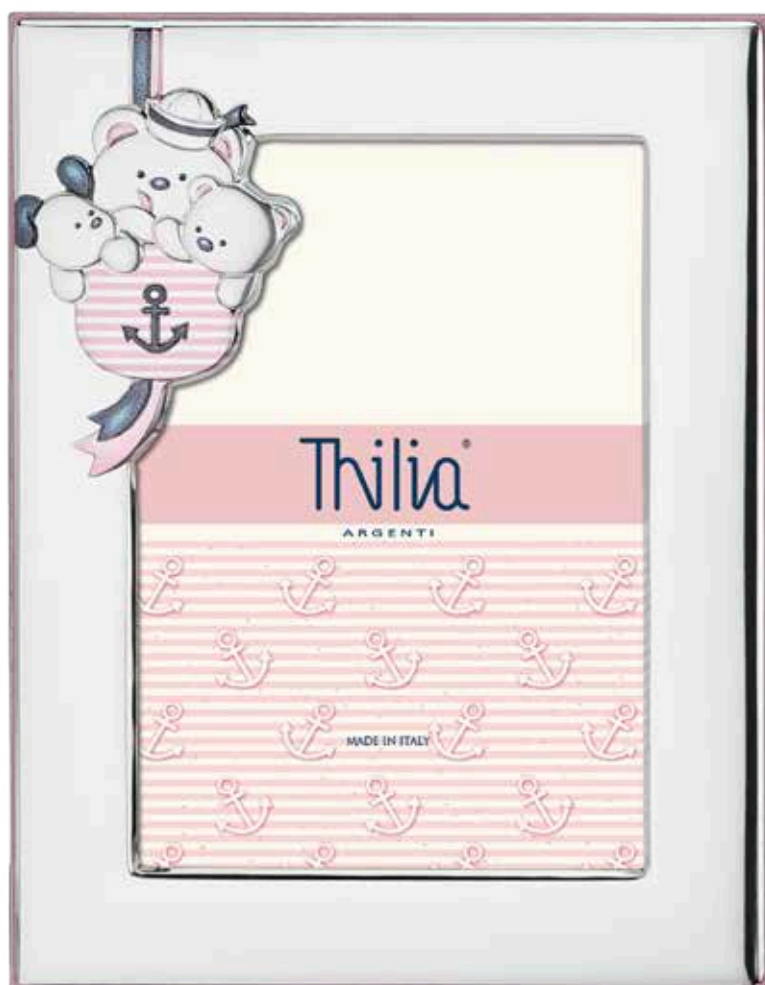

Thilia®

ARGENTI

Little Navy

453420

Cornice rosa
mis. int. cm. **13x18**
00.35.40

453422

Cornice rosa
mis. int. cm. **10x15**
00.23.30

453434

Salvadanaio con carrillon rosa
mis. est. cm. **8x8 h. 12**
00.25.60