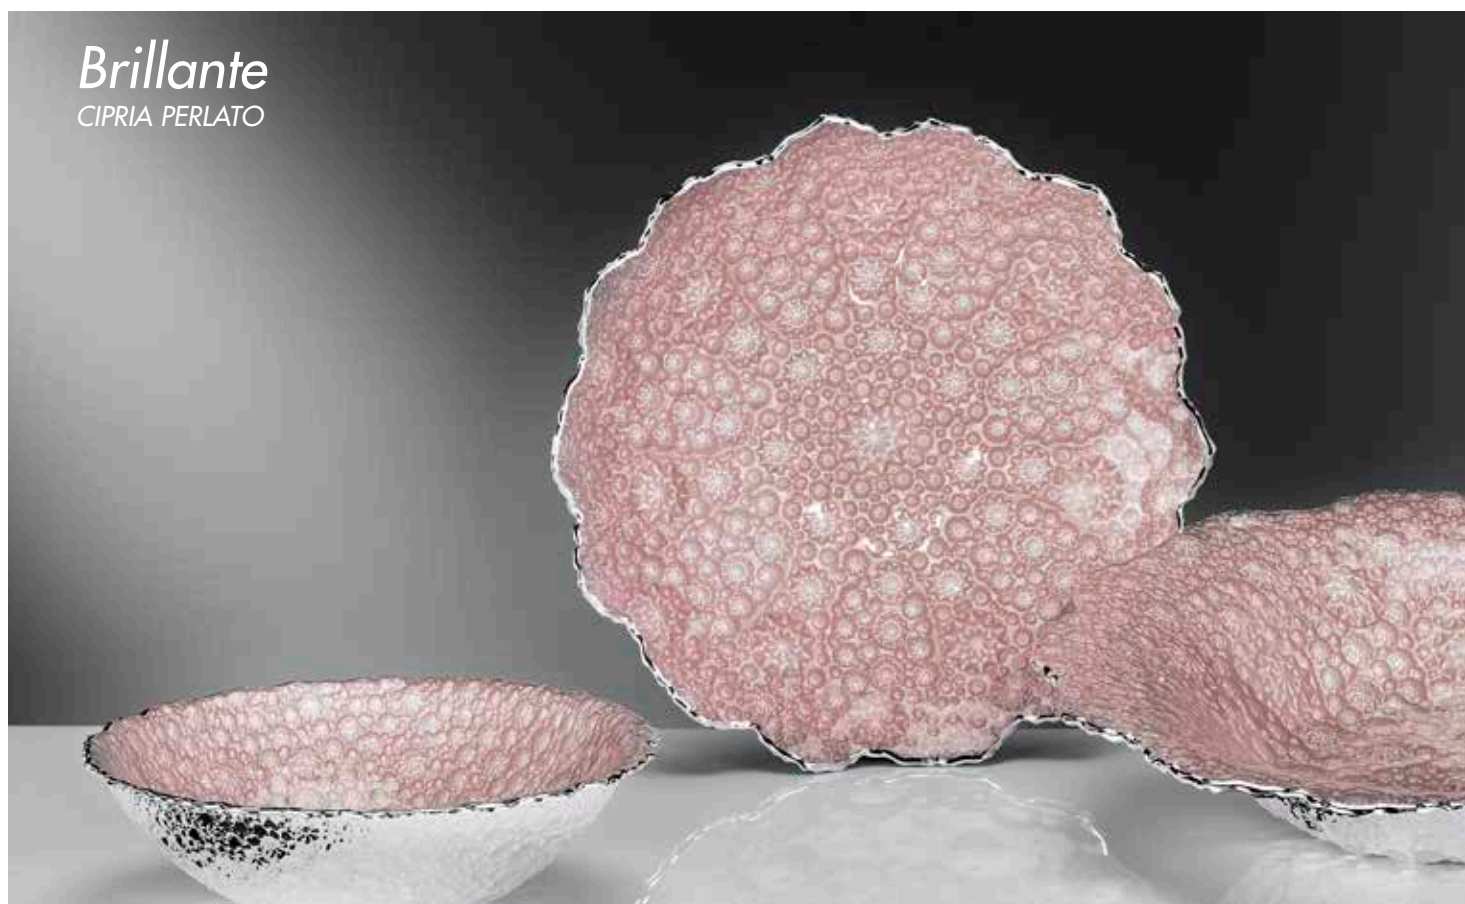

Brillante

CELESTE PERLATO

457369
Ciotola Ø cm. **25**
con display **2**
00.49.00

457370
Centro Ø cm. **30**
con display **2**
00.69.000

Brillante

CIPRIA PERLATO

457371
Ciotola Ø cm. **25**
con display **2**
00.49.00