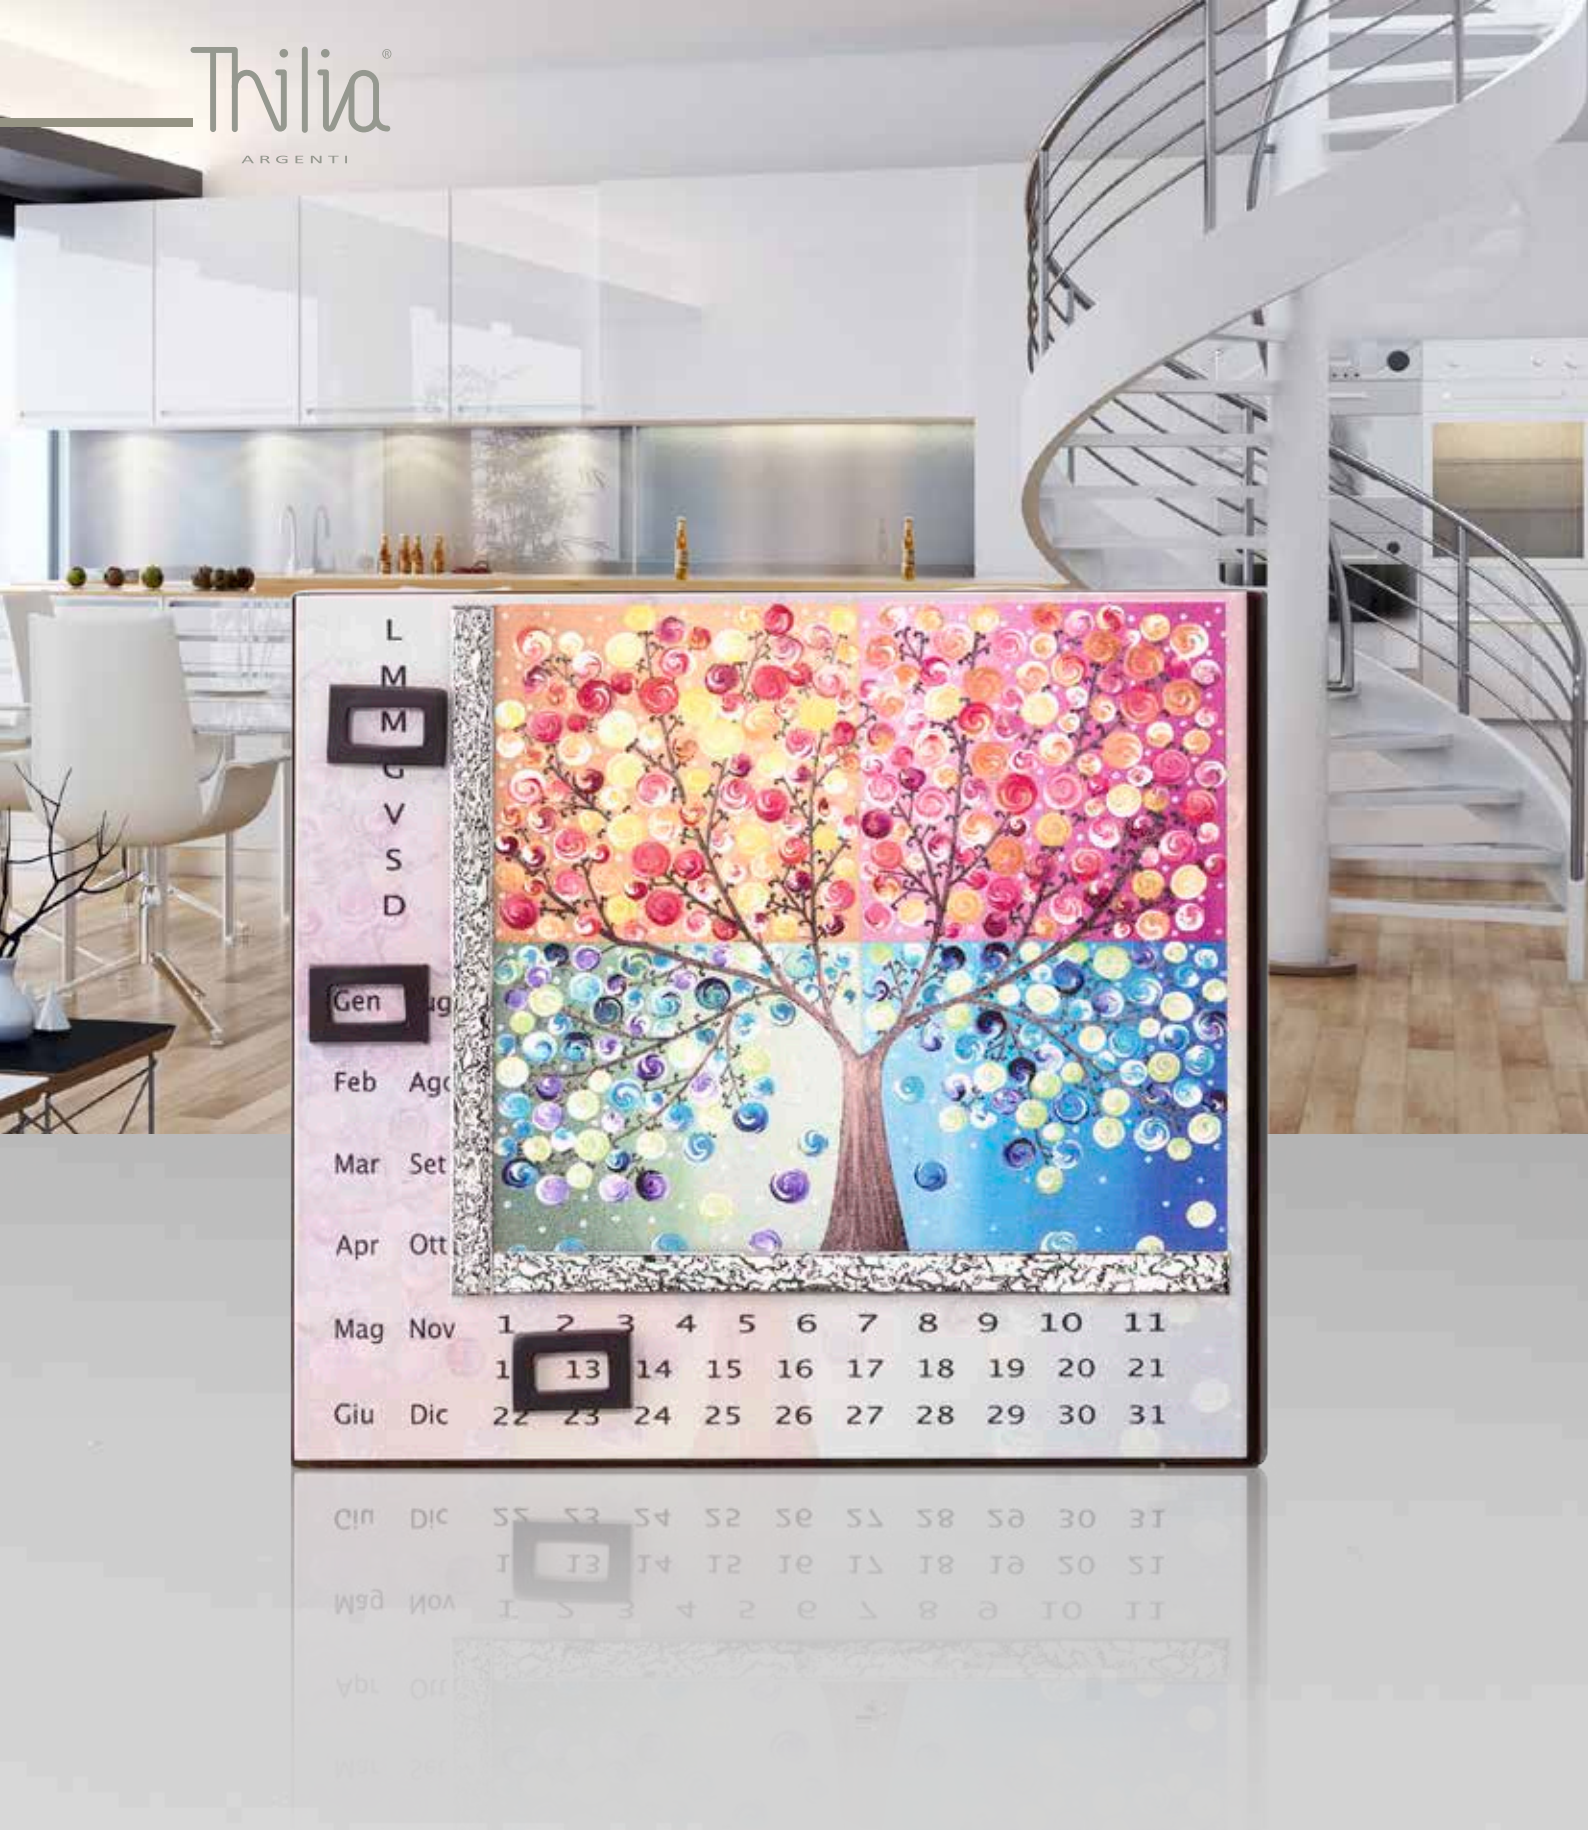

Seasons

453062

Calendario perpetuo da tavolo
mis. int. cm. **15,5x14**
00.25.80

Thilia®

ARGENTI

Laurea

454008

Album Laurea con portafoto **10x15**
 mis. est. cm. **20x25**
 00.49.90