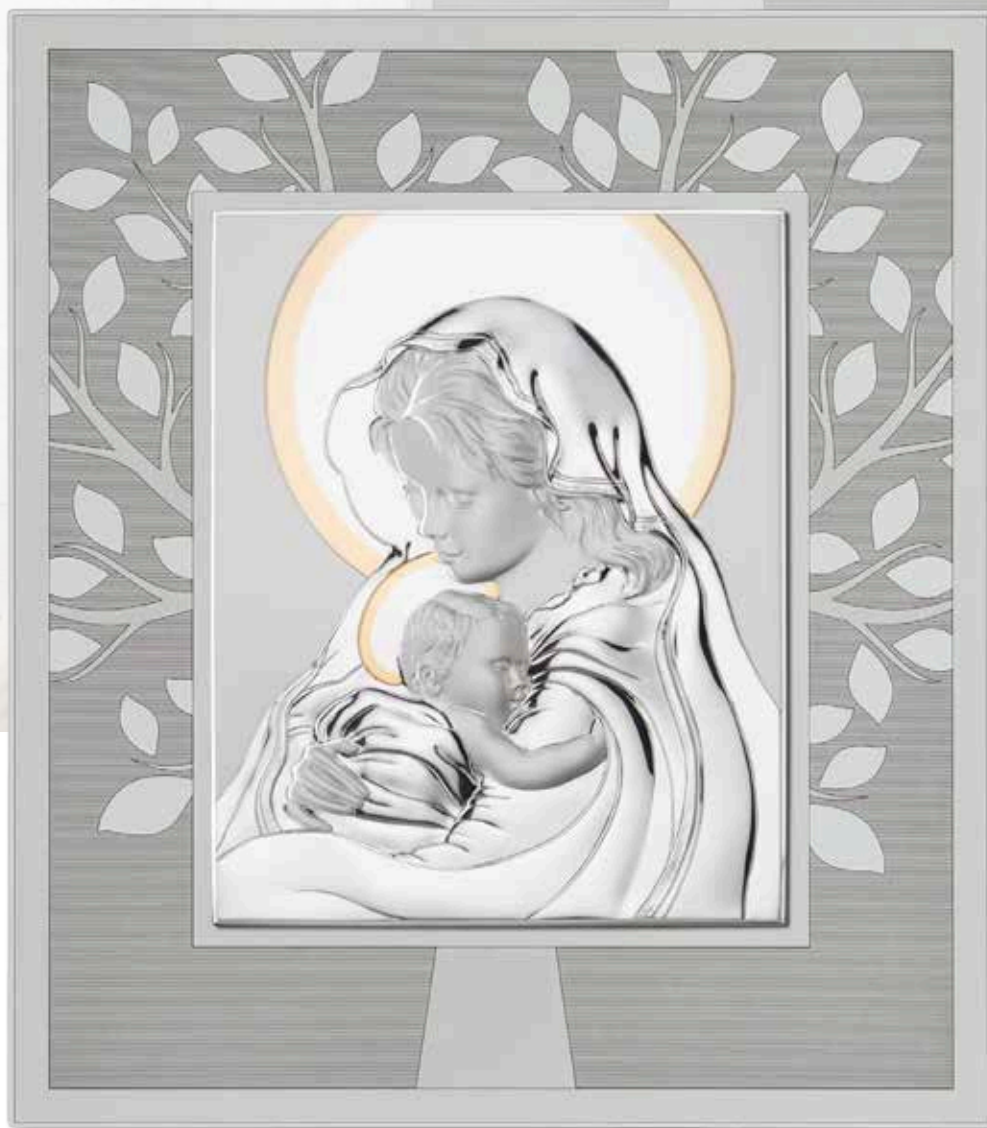

Madonna con Bambino

453914

Quadro

mis. int. cm. **27x34**

mis. est. cm. **45x55**

00.129.00

*Questo quadro è corredato
di espositore all'interno della
confezione*

DA PARETE E DA APPOGGIO