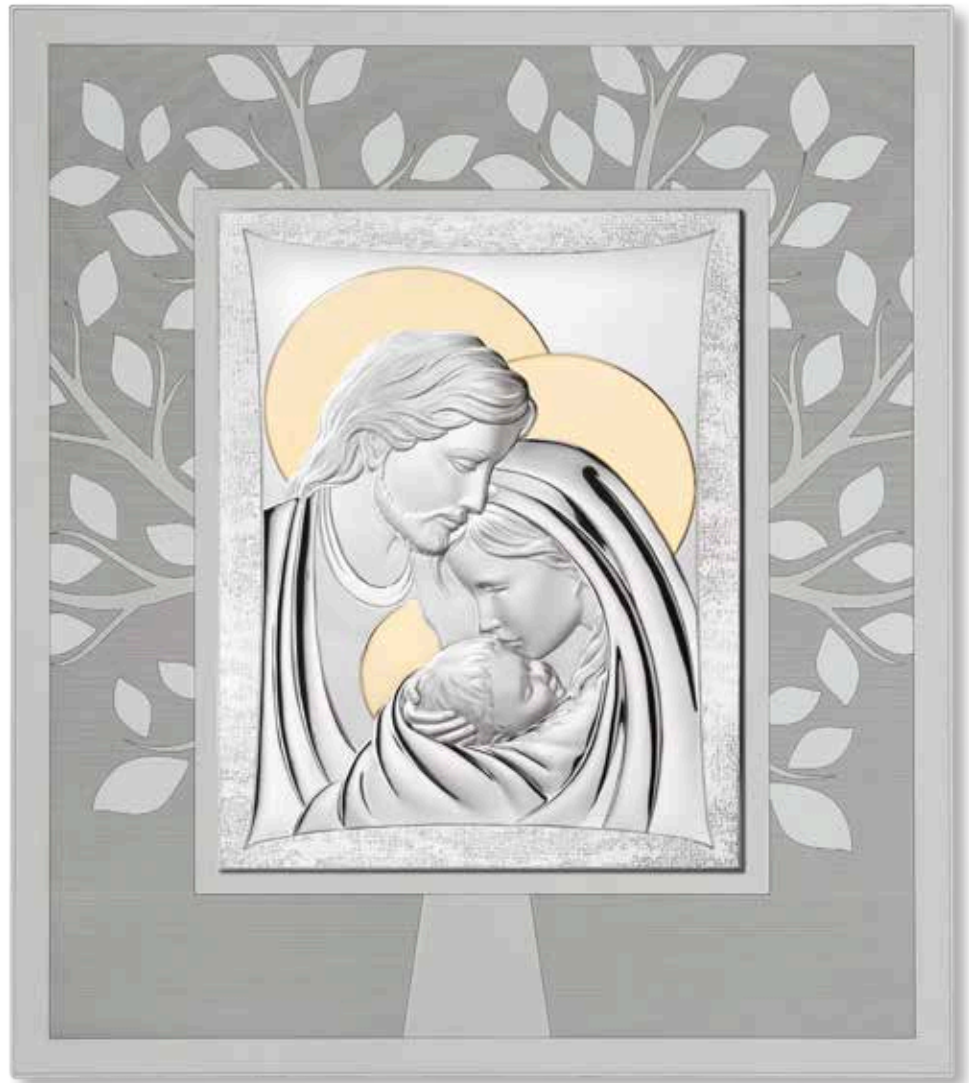

453933

Sacro
mis. int. cm. **6x7,5**
mis. est. cm. **11x12,5**
00.21.40

Sacra Famiglia

453934

Quadro
mis. int. cm. **27x34**
mis. est. cm. **45x55**
00.129.00

*Questo quadro è corredato
di espositore all'interno della
confezione*