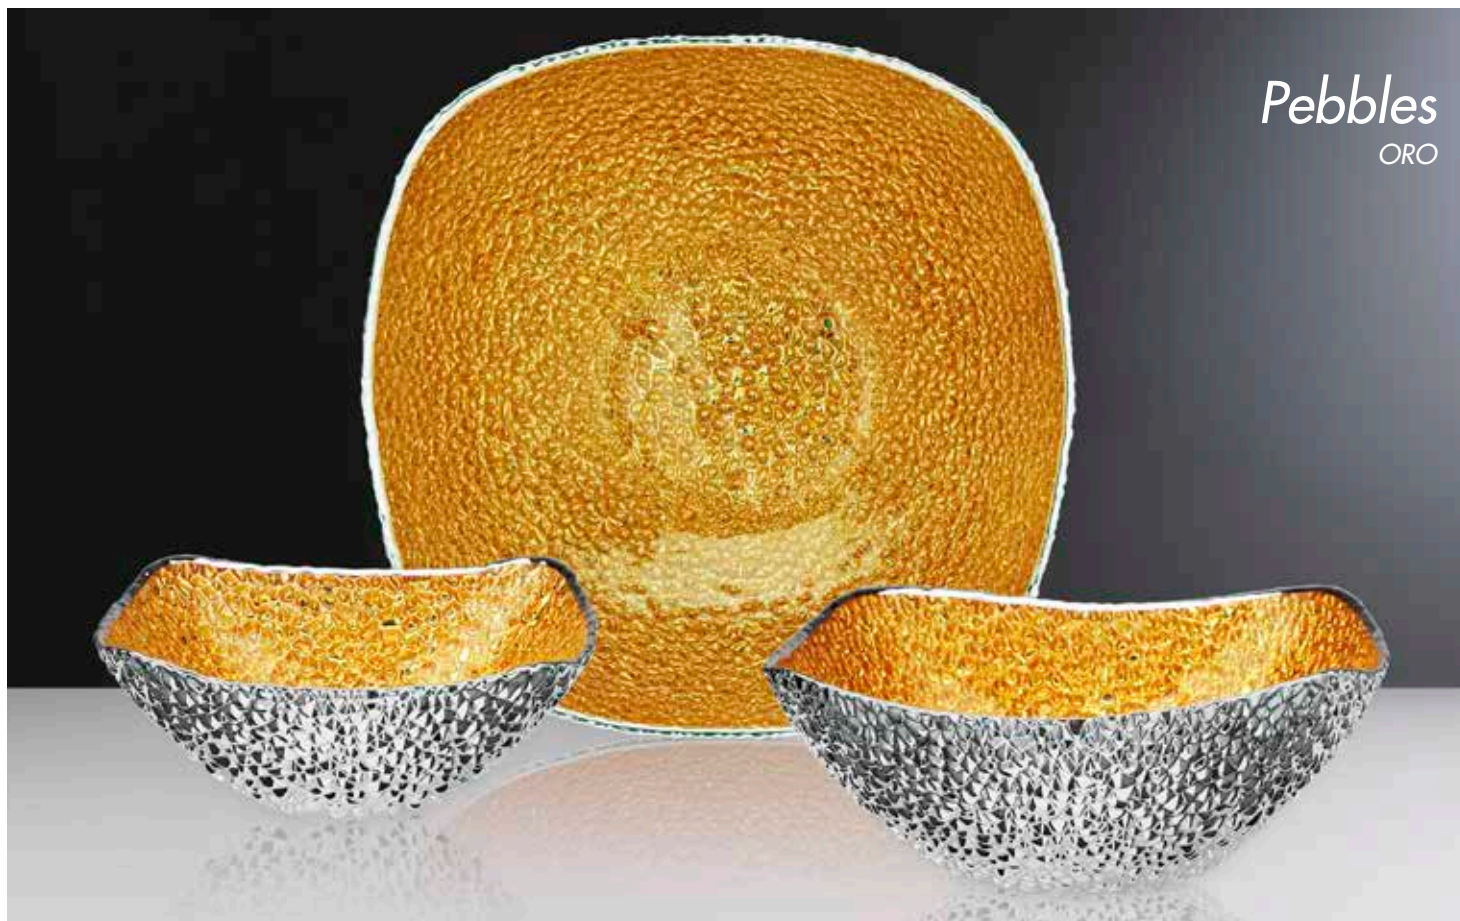

Pebbles

ORO

457307

Ciotola cm. **15x15x6,5**

00.21.60

457308

Ciotola cm. **19x19x8**

00.41.60

457309

Centro cm. **25x25x9,5**
con display **2**
00.70.00