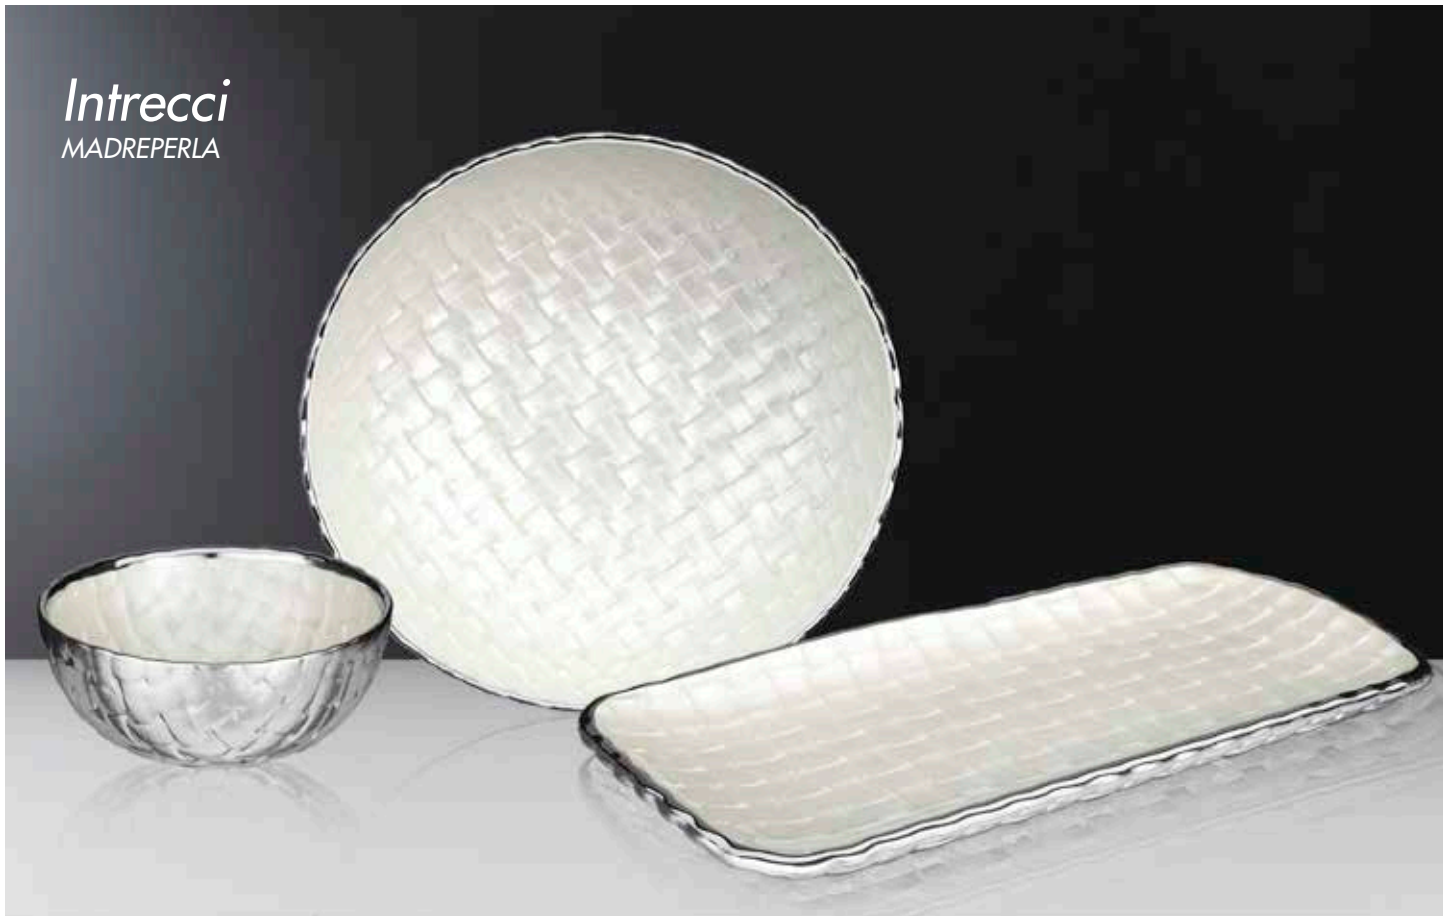

457535
Ciotola Ø cm. **11**
00.13.90

457536
Ciotola Ø cm. **22**
con display **2**
00.41.70

457537
Vassoio cm. **28 x 17**
00.68.00

2

Intrecci
MADREPERLA

457538
Ciotola Ø cm. 11
00.16.50

457539
Ciotola Ø cm. 22
con display 2
00.45.90