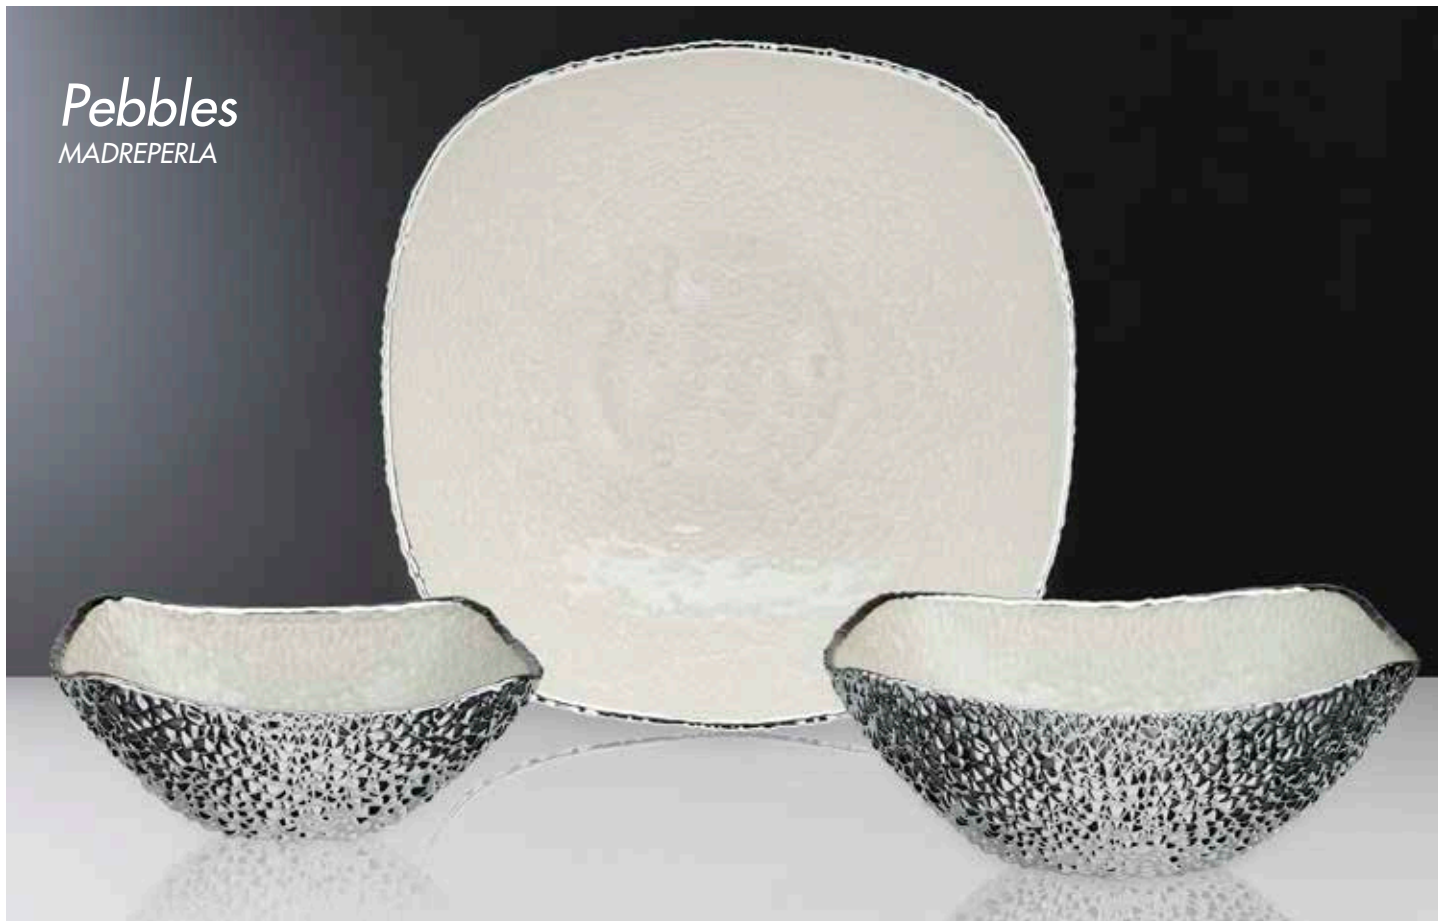

457301
Ciotola cm. 15x15x6,5
00.21.60

457302
Ciotola cm. 19x19x8
00.41.60

457303
Centro cm. 25x25x9,5
con display 2
00.70.00

Pebbles

MADREPERLA

457304

Ciotola cm. **15x15x6,5**

00.25.20