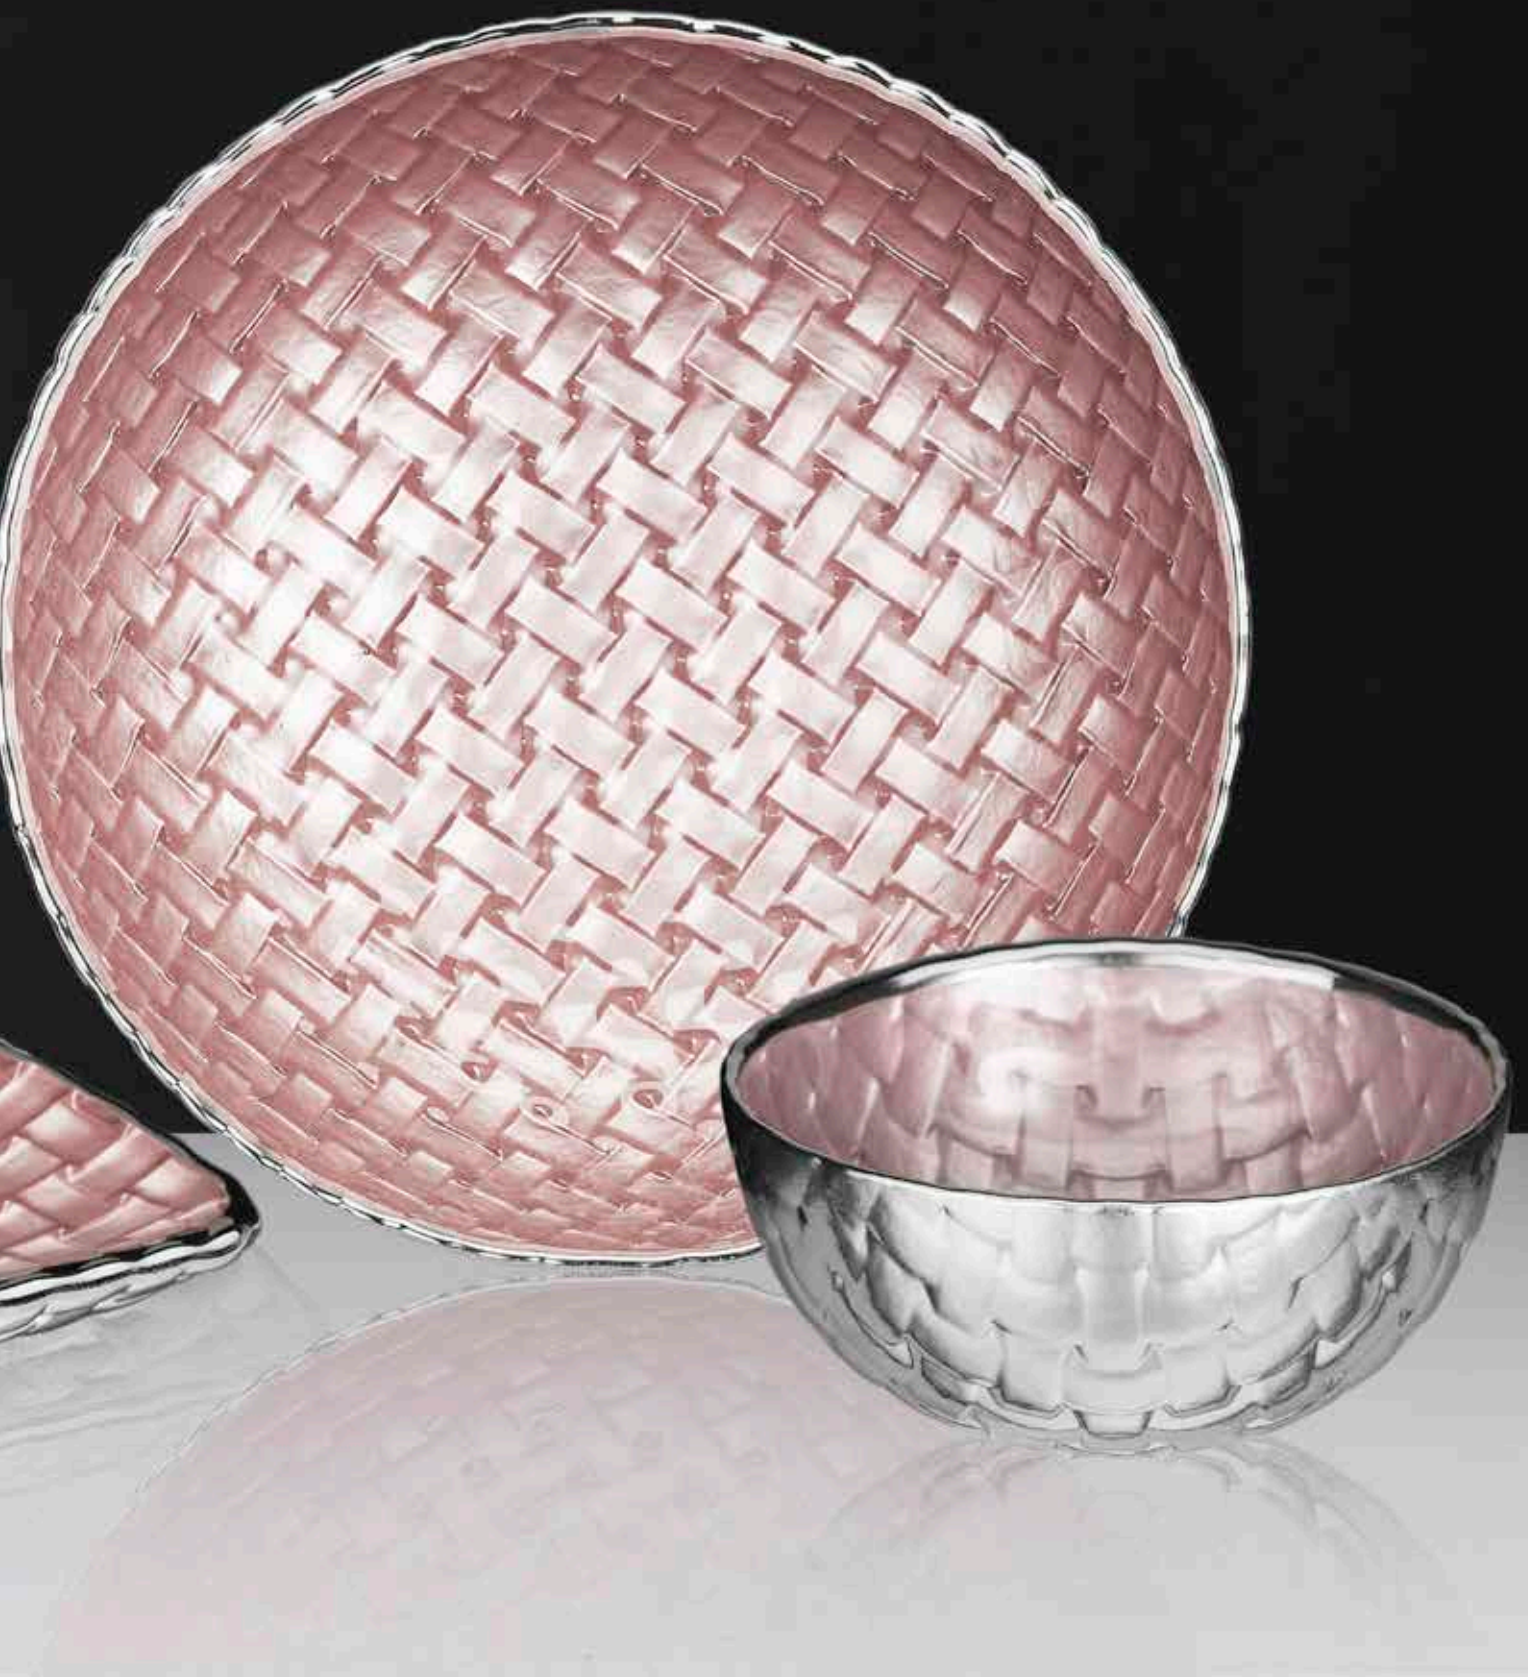

2

Intrecci

CIPRIA PERLATO

457562
Ciotola Ø cm. **11**
00.16.50

457563
Ciotola Ø cm. **22**
con display **2**
00.45.90

457564
Vassoio cm. **28x17**
00.77.00

Intrecci

KALE