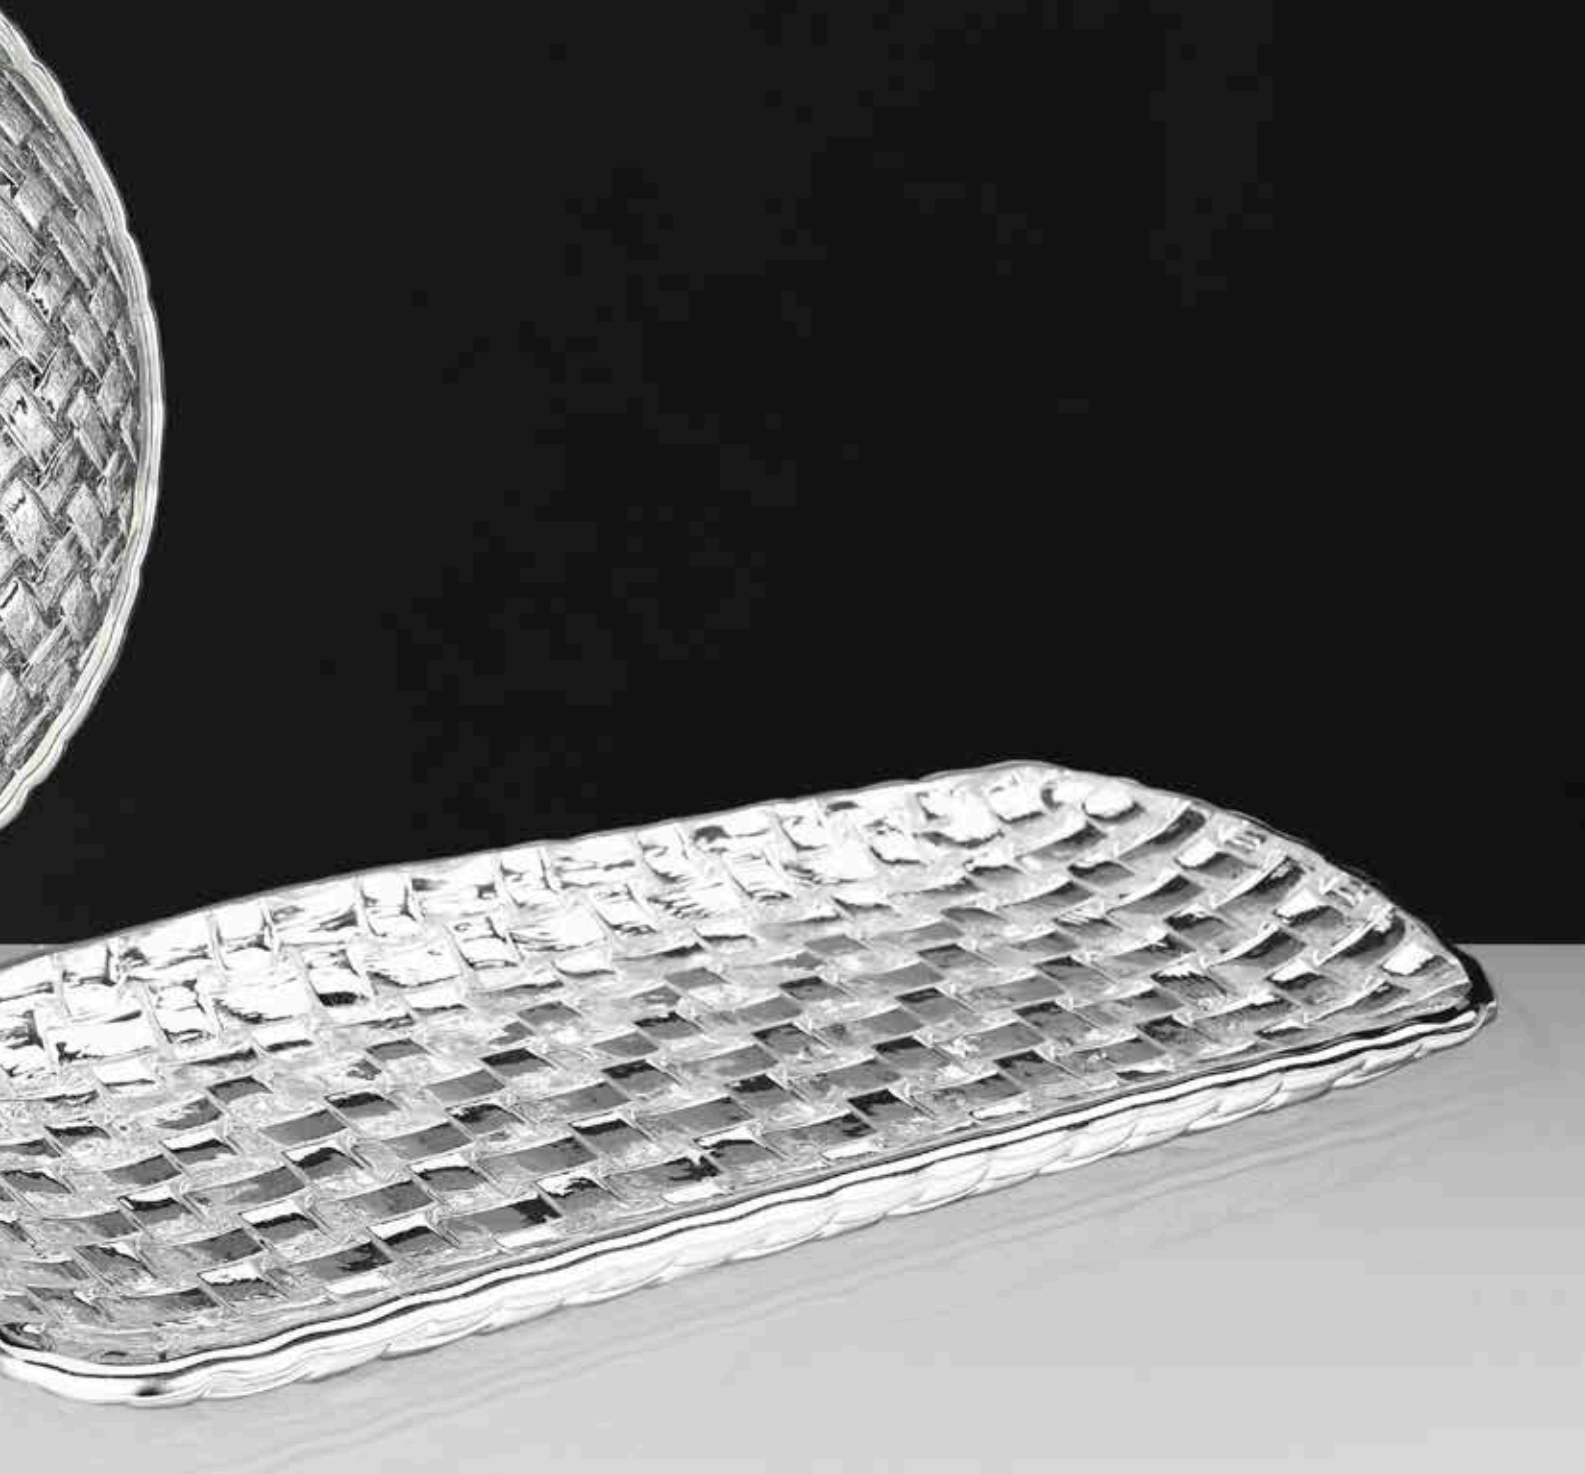

457535
Ciotola Ø cm. **11**
00.13.90

457536
Ciotola Ø cm. **22**
con display **2**
00.41.70

457537
Vassoio cm. **28 x 17**
00.68.00

2

Intrecci
MADREPERLA

457538
Ciotola Ø cm. 11
00.16.50

457539
Ciotola Ø cm. 22
con display 2
00.45.90