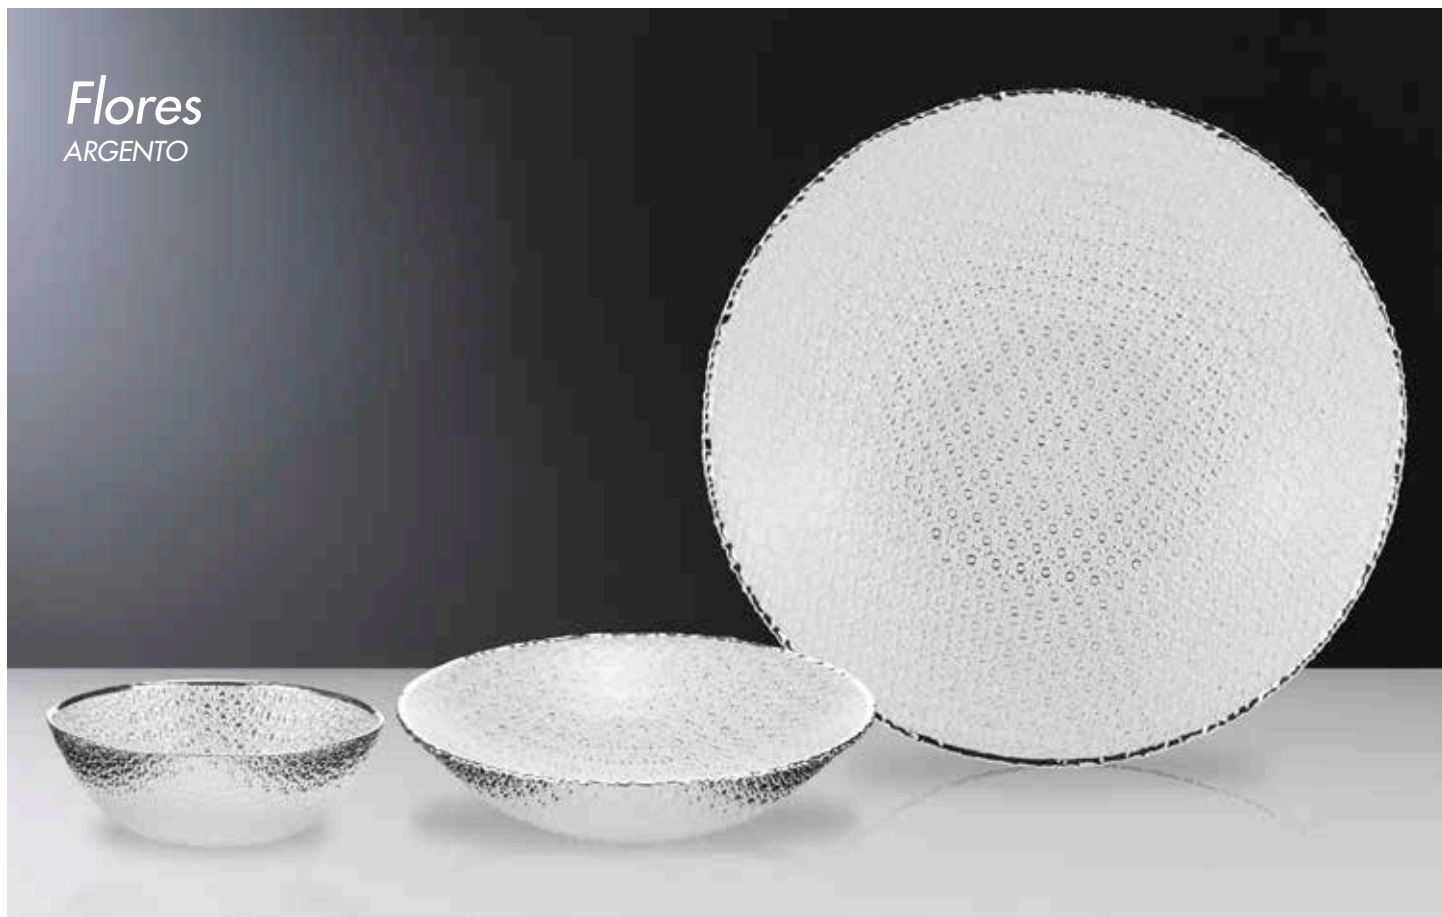

 **455223**
Centro Ø cm. 39
con display 2
00.63.50

Flores

ARGENTO

457277
Ciotola Ø cm. **16**
00.19.50

457278
Ciotola Ø cm. **20**
con display **2**
00.40.30

457279
Centro Ø cm. **30**
con display **2**
00.83.00