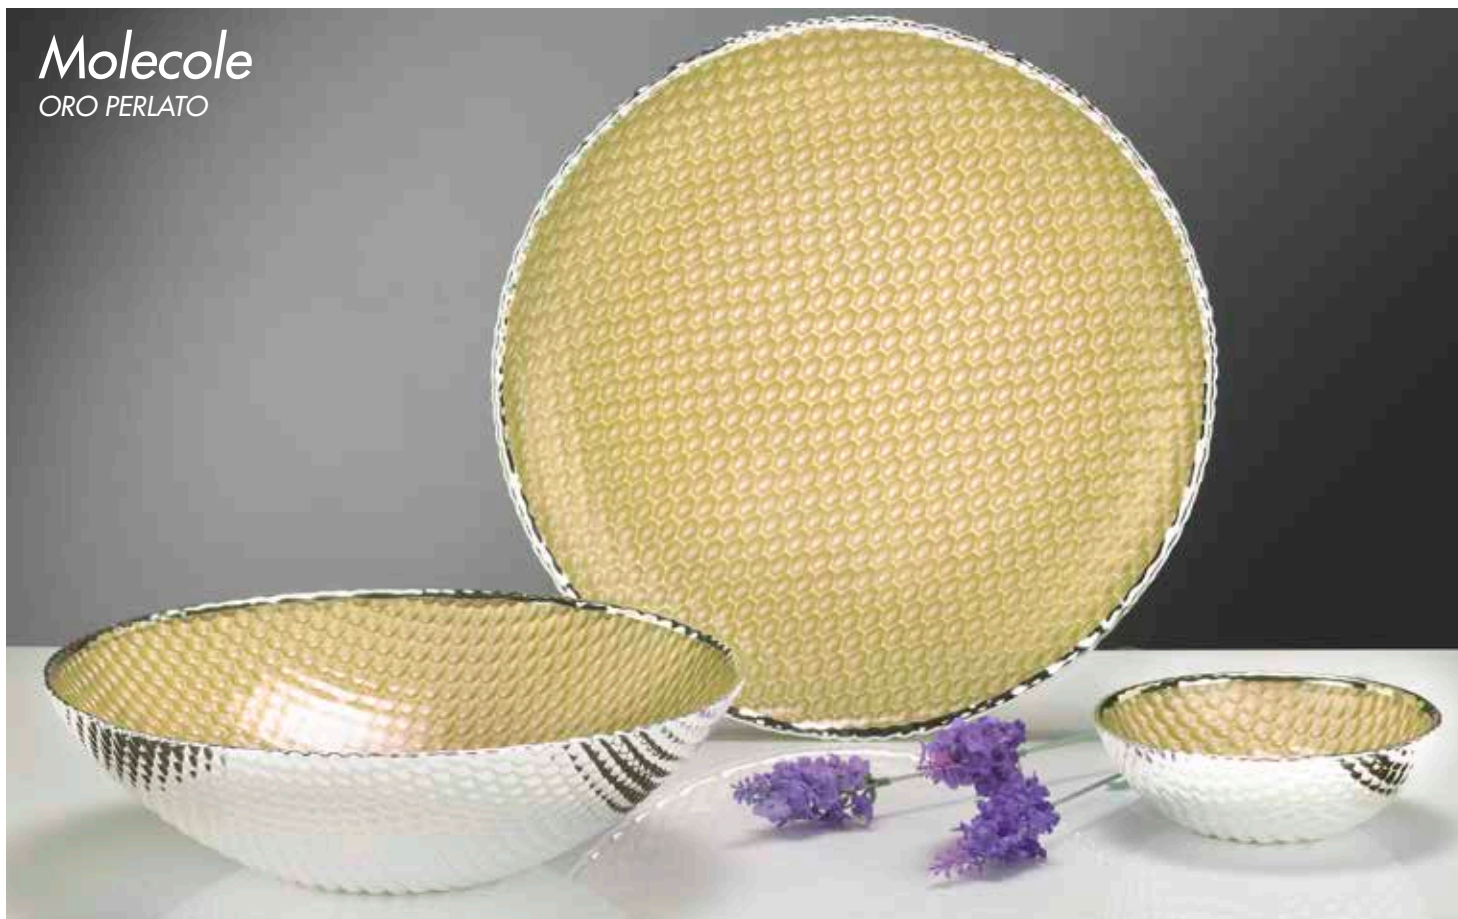

 **455911**
Centro Ø cm. 33
con display 2
00.88.10

 **455906**
Ciotola Ø cm. 15
00.22.30

 **455907**
Centro Ø cm. 30
con display 2
00.82.40

 **455908**
Centro Ø cm. 33
con display 2
00.99.60

Molecole

ORO PERLATO

 **457400**
Ciotola Ø cm. 15
00.22.30

 **457401**
Centro Ø cm. 30
con display 2
00.82.40

 **457402**
Centro Ø cm. 33
con display 2
00.99.60

Molecole

CELESTE PERLATO

 **457403**
Ciotola Ø cm. 15
00.22.30

 **457404**
Centro Ø cm. 30
con display 2
00.82.40