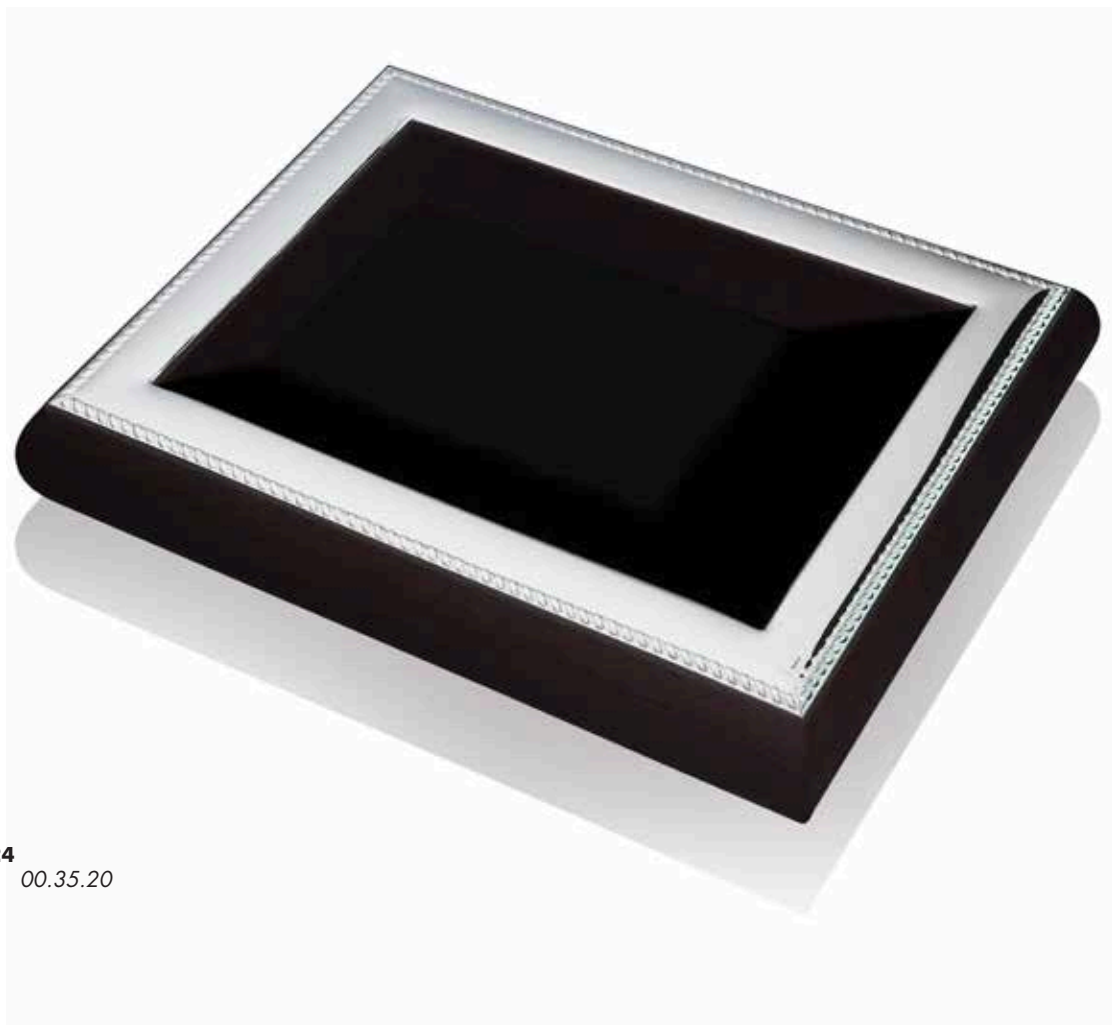

Regal

453254

Vuotatasche

mis. est. cm. **30x24**

f. cm. 2,8

00.35.20