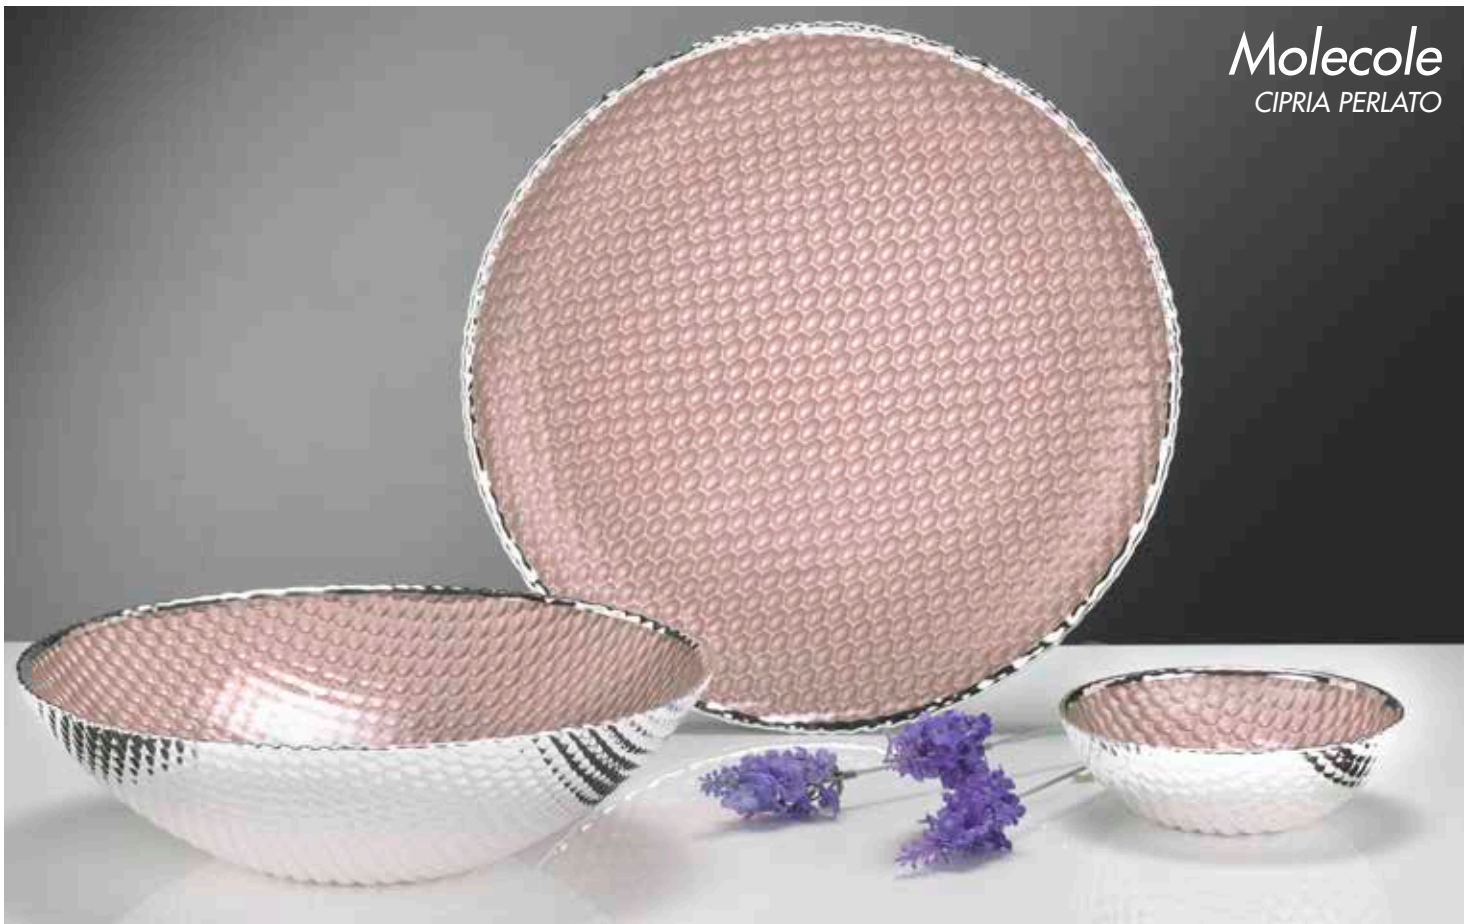

457406
Ciotola Ø cm. 15
00.22.30

457407
Centro Ø cm. 30
con display 2
00.82.40

457408
Centro Ø cm. 33
con display 2
00.99.60