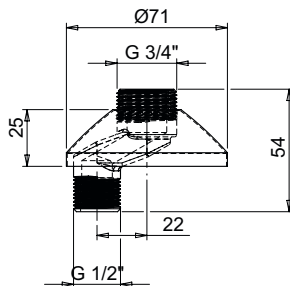

### F178

Eccentrico per termoarredo cromato lucido  
*Chrome polished eccentric*

CROMATO   CHROME						
CODICE CODE	MISURA SIZE MM	I	A	B		
F178CR007	1/2"x10	10	44	33	10	-
F178CR008	1/2"x20	20	44	43	10	-
F178CR009	1/2"x30	30	44	53	10	-

### F24

Eccentrico retrogruppo  
*Eccentric rear group*

CROMATO   CHROME						
CODICE CODE	MISURA SIZE	I	A	B		
F24CR001	4 cm	40	58,5	63	10	50
F24CR002	6 cm	60	58,5	83	10	40
F24CR003	8 cm	80	58,5	103	10	40
F24CR004	10 cm	100	58,5	123	10	30

**F216**

Rosone con gambo eccentrico interasse mm. 10  
*Rosette with eccentric shank 10 mm. wheel base*

CROMATO   CHROME						
CODICE CODE	MISURA SIZE MM	I	A	B		
F216CR001	3/4"x1/2"	10	43	33,5	10	-
F216CR002	3/4"x1/2"	10	50	33,5	10	-

**F217**

Rosone con gambo eccentrico interasse mm. 25  
*Rosette with eccentric shank 25 mm. wheel base*

CROMATO   CHROME			
CODICE CODE	MISURA SIZE		
F217CR001	1/2"x3/4"	10	-

**ISL001**

Valvola sfera eccentrica 10 mm con comando a cacciavite in ottone DRZ  
*10 mm eccentric-ball valve with screwdriver cut in DRZ brass*