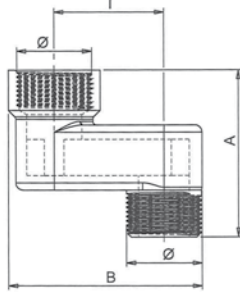

### F179

Eccentrico per radiatori  
*Eccentric for radiator*

CROMATO   CHROME						
CODICE CODE	MISURA SIZE MM	I	A	B		
F179CR001	3/8"x10	10	43	34	10	-
F179CR002	3/8"x20	20	46	43	10	-
F179CR003	3/8"x30	30	46	53	10	-
F179CR004	3/8"x40	40	46	63	10	-
F179CR005	3/8"x50	50	45	73	10	-
F179CR006	3/8"x60	60	44	83	10	-
F179CR007	1/2"x10	10	43	34	10	-
F179CR008	1/2"x20	20	46	43	10	-
F179CR009	1/2"x30	30	46	53	10	-
F179CR010	1/2"x40	40	46	63	10	-
F179CR011	1/2"x50	50	45	73	10	-
F179CR012	1/2"x60	60	44	83	10	-