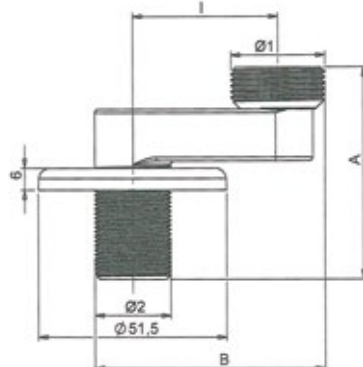

### F178

Eccentrico per termoarredo cromato lucido  
*Chrome polished eccentric*

CROMATO   CHROME						
CODICE CODE	MISURA SIZE MM	I	A	B		
F178CR007	1/2"x10	10	44	33	10	-
F178CR008	1/2"x20	20	44	43	10	-
F178CR009	1/2"x30	30	44	53	10	-

### F24

Eccentrico retrogruppo  
*Eccentric rear group*

CROMATO   CHROME						
CODICE CODE	MISURA SIZE	I	A	B		
F24CR001	4 cm	40	58,5	63	10	50
F24CR002	6 cm	60	58,5	83	10	40
F24CR003	8 cm	80	58,5	103	10	40
F24CR004	10 cm	100	58,5	123	10	30