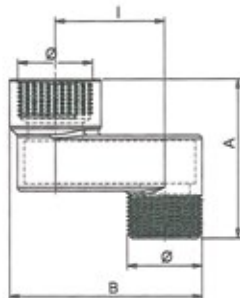

### F179

Eccentrico per radiatori  
*Eccentric for radiator*

CROMATO   CHROME						
CODICE CODE	MISURA SIZE MM	I	A	B		
F179CR001	3/8"x10	10	43	34	10	-
F179CR002	3/8"x20	20	46	43	10	-
F179CR003	3/8"x30	30	46	53	10	-
F179CR004	3/8"x40	40	46	63	10	-
F179CR005	3/8"x50	50	45	73	10	-
F179CR006	3/8"x60	60	44	83	10	-
F179CR007	1/2"x10	10	43	34	10	-
F179CR008	1/2"x20	20	46	43	10	-
F179CR009	1/2"x30	30	46	53	10	-
F179CR010	1/2"x40	40	46	63	10	-
F179CR011	1/2"x50	50	45	73	10	-
F179CR012	1/2"x60	60	44	83	10	-

### F178

Eccentrico per termoarredo cromato lucido  
*Chrome polished eccentric*

CROMATO   CHROME						
CODICE CODE	MISURA SIZE MM	I	A	B		
F178CR007	1/2"x10	10	44	33	10	-
F178CR008	1/2"x20	20	44	43	10	-
F178CR009	1/2"x30	30	44	53	10	-