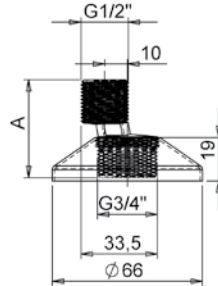

### F178

Eccentrico per termoarredo cromato lucido  
*Chrome polished eccentric*

CROMATO   CHROME						
CODICE CODE	MISURA SIZE MM	I	A	B		
F178CR007	1/2"x10	10	44	33	10	-
F178CR008	1/2"x20	20	44	43	10	-
F178CR009	1/2"x30	30	44	53	10	-

### F24

Eccentrico retrogruppo  
*Eccentric rear group*

CROMATO   CHROME						
CODICE CODE	MISURA SIZE	I	A	B		
F24CR001	4 cm	40	58,5	63	10	50
F24CR002	6 cm	60	58,5	83	10	40
F24CR003	8 cm	80	58,5	103	10	40
F24CR004	10 cm	100	58,5	123	10	30

**F216**

Rosone con gambo eccentrico interasse mm. 10  
*Rosette with eccentric shank 10 mm. wheel base*

CROMATO   CHROME						
CODICE CODE	MISURA SIZE MM	I	A	B		
F216CR001	3/4"x1/2"	10	43	33,5	10	-
F216CR002	3/4"x1/2"	10	50	33,5	10	-

**F217**

Rosone con gambo eccentrico interasse mm. 25  
*Rosette with eccentric shank 25 mm. wheel base*

CROMATO   CHROME			
CODICE CODE	MISURA SIZE		
F217CR001	1/2"x3/4"	10	-

**ISL001**

Valvola sfera eccentrica 10 mm con comando a cacciavite in ottone DRZ  
*10 mm eccentric-ball valve with screwdriver cut in DRZ brass*