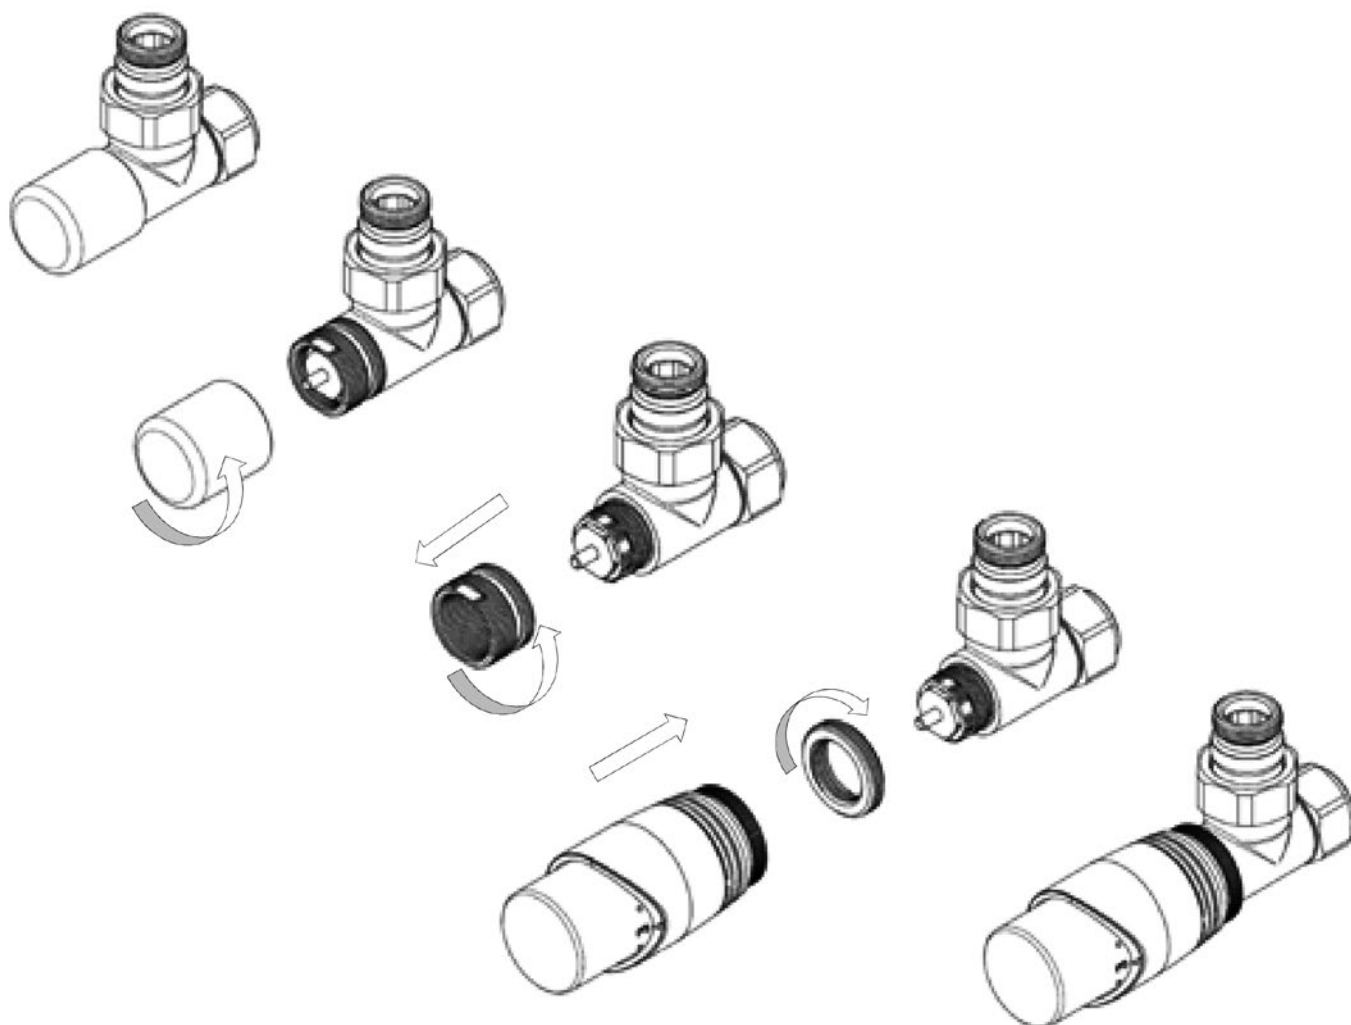

F5600

Ghiera adattatore per montaggio
comandi termostatici **SOLO PER**
VALVOLE SERIE F3900 - F4250 - F4450
Thermostatic head ring nut **ONLY FOR**
VALVES ITEM F3900 - F4250 - F4450

CROMATO | CHROME			
CODICE CODE	MISURA SIZE MM		
F5601HT	30x1,5	1	30