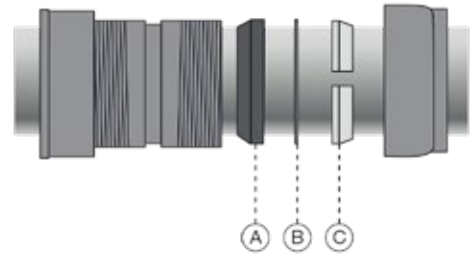

RACCORDI
FITTINGS

FP PATTARONI

MADE IN ITALY

RACCORDO DI RIPARAZIONE PER TUBO IN FERRO ZINCATO FITTINGS FOR FE PIPE

Raccordo di riparazione in ottone stampato per impianti con tubo in ferro.
La tenuta meccanica è garantita da un anello conico tagliato C
mentre la tenuta idraulica è garantita da una guarnizione tronco
conica A unita ad una rondella B
Pressione massima di esercizio 50 bar