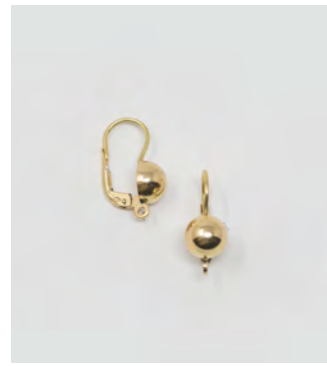

0,80g - 1g - 1,10g

-

Oro giallo - Oro Bianco

**CL6 - Piantone ricurvo**

0,80g

-

Oro giallo - Oro Bianco

**CL7 - Piantone piatto**

0,80g

-

Oro giallo - Oro bianco

**CL8 - Clips filo normale**

21mm 2,70g

-

Oro giallo - Oro bianco

**CL17 - Gioco con piantone**

1,20g

-

Oro giallo - Oro bianco - Oro Rosa

**CL18 - Gioco con mezza sfera**

Ø5 1.80g - Ø7 2.50g - Ø8 2.80g - Ø12 4.20g

-

Oro giallo - Oro bianco

**CL21 - Orecchini vite americana**

2,3g

-

Oro giallo - Oro bianco

**CL9 - Miniclips**

0,9g - 1,30g

-

Oro giallo - Oro bianco

**CL10 - Clips lastra valenza**