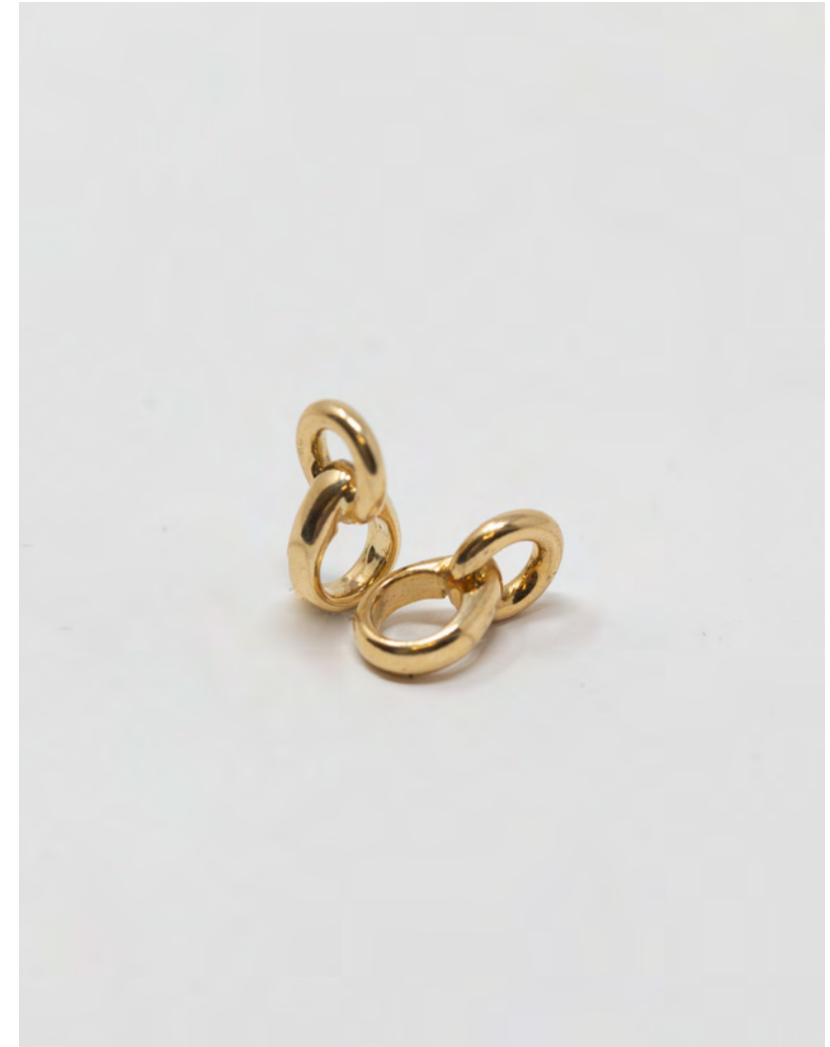

-

Oro giallo - Oro bianco - Oro Rosa

**CI9 - Croci**

14mm

-

Oro giallo - Oro bianco - Oro Rosa

**CI10 - Croci**

12mm

-

Oro giallo - Oro bianco - Oro Rosa

**CI11 - Croci**

13mm

-

Oro giallo - Oro bianco - Oro Rosa

R O N D E L L E

**RN1 - Rondelle leggere saldate**  
0,25 - 0,30 - 0,35 - 0,45 - 0,50 - 0,60mm -  
Oro giallo - Oro bianco

**RN2 - Rondelle medie saldate 6pz**  
0,27 - 0,35 - 0,40 - 0,50 - 0,57 - 0,75mm  
-  
Oro giallo - Oro Bianco

**RN3 - Rondelle pesanti saldate 6pz**  
0,30 - 0,37 - 0,45 - 0,50 - 0,60 - 0,75mm  
-  
Oro giallo - Oro Bianco