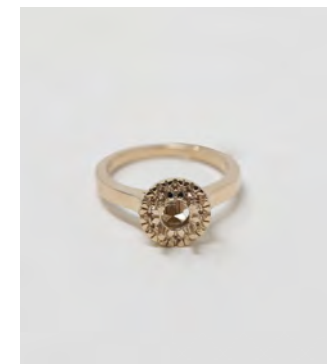

MO43 - Tondo

Misure da 1 a 33

-
Oro giallo - Oro bianco - Oro rosa