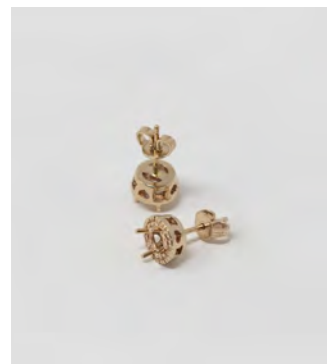

CO42 - Orecchini a griff tondo 3,77g B1.35 64 BRILLANTINI DI 0.006 CT
-
Oro bianco