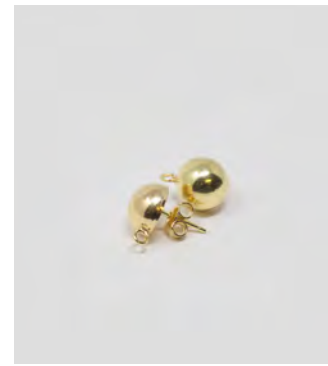

C017 - Boccole molletta e clips

5,30g - 4,10g - 4g

-

Oro giallo - Oro bianco

C018 - Boccole molletta e clips

3,7g

-

Oro giallo - Oro bianco

C019 - Boccole molletta e clips

3,9g

-

Oro giallo - Oro bianco

C020 - Boccole molletta e clips

Ø6 3,1g - Ø8 3,5g

-

Oro giallo - Oro bianco