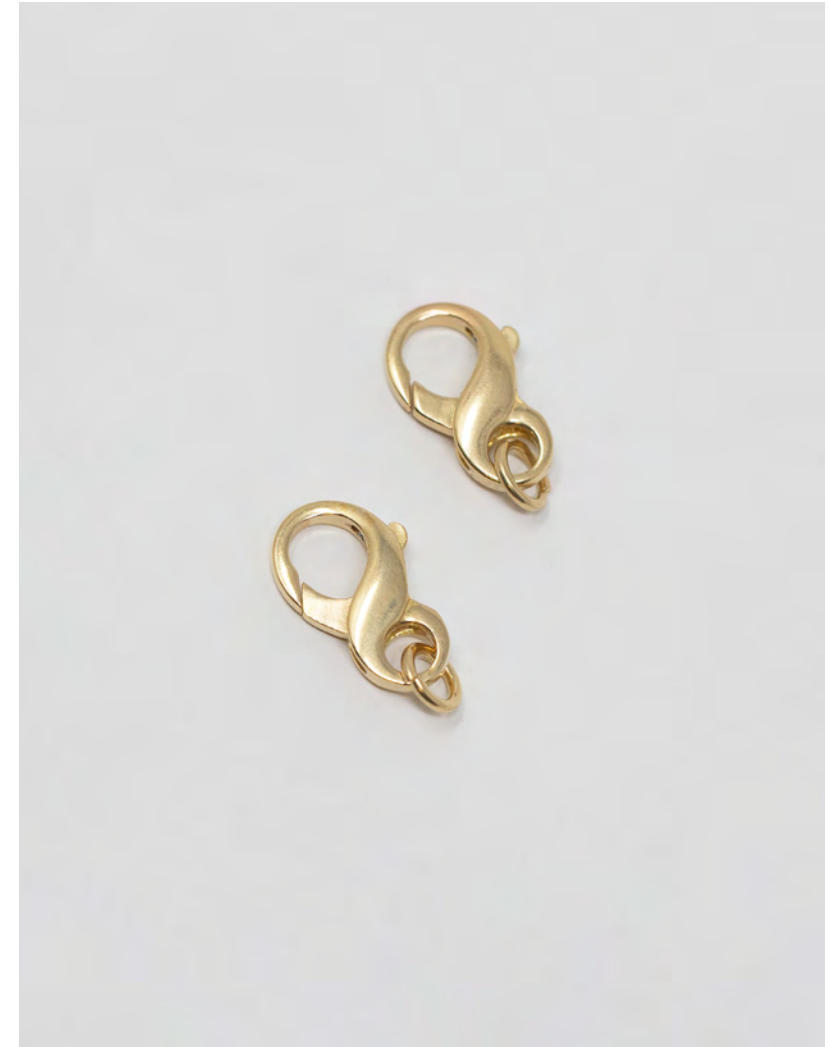

G09 - Gambi per anello  
5,5g  
-  
Oro giallo - Oro bianco

G010 - Gambi per anello  
6,6g  
-  
Oro giallo - Oro bianco

G011 - Gambi micro a punta  
MICRO  
3,5g  
-  
Oro giallo - Oro bianco

G012 - Gambi micro bombato alto  
MICRO  
6,1g  
-  
Oro giallo - Oro bianco