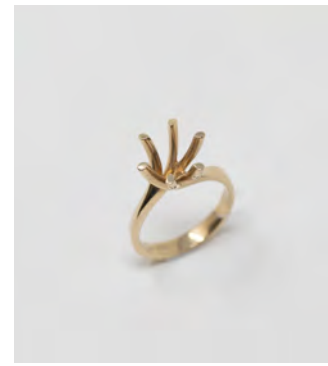

-  
Oro giallo - Oro bianco - Oro rosa

**M015 - Solitari punte dritte**

Misure da 1 a 33

-  
Oro giallo - Oro bianco - Oro rosa

**M016 - Solitari punte dritte**

Misure da 1 a 33

-  
Oro giallo - Oro bianco - Oro rosa