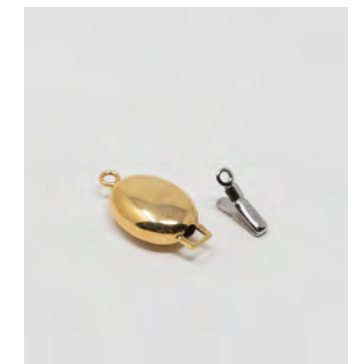

CV11 - Chiusure per perle  
1g  
-  
Oro giallo - Oro bianco

CV12 - Chiusure per perle  
1.20g  
-  
Oro giallo - Oro bianco

CV21 - Barilotti diamantati Tiffany  
Ø5 - 6 - 7 - 8 - 9 - 10 - 12 - 14 - 15 - 16  
-  
Oro giallo - Oro bianco

CV22 - Barilotti  
1.40g  
-  
Oro giallo - Oro bianco

CV23 - Barilotti  
1.80g  
-  
Oro giallo - Oro bianco

CV24 - Barilotti  
1.80g - 2.70g  
-  
Oro giallo - Oro bianco

CV25 - Barilotti  
QUADRATO

1.5g