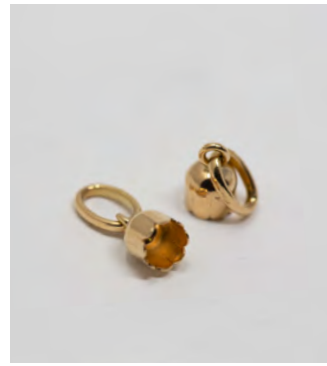

ORO 18KT

MINUTERIA VARIA

MV1 - Capsule

1(0,30g) / 2(0,40g) / 3 (0,80g) / 4 (1,30g)

Oro giallo - Oro bianco

MV2 - Capsule

1 (ø4 - 0,60 g) / 2 (ø5 o,70g)

Oro giallo - Oro bianco

MV3 - Capsule testa filo bombato

1 ( ø 3,5 - 0,20g)

Oro giallo - Oro bianco

MV4 - Capsule testa filo bombato

1 (ø 4,5 - 0,30g)

Oro giallo - Oro bianco

MV18 - Portadentini boart

1 (ø3 - 0,20g) 2 (ø2,5 - 0,10g)