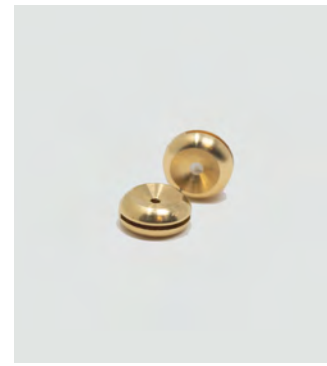

CG38 - Punto luce
-
Oro bianco