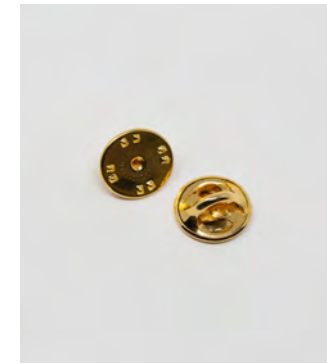

1,4g
-
Ottone bianco/giallo

BIG2 - Fermaspille

0,7g
-
Ottone bianco/giallo

1,5g
-
Ottone bianco/giallo