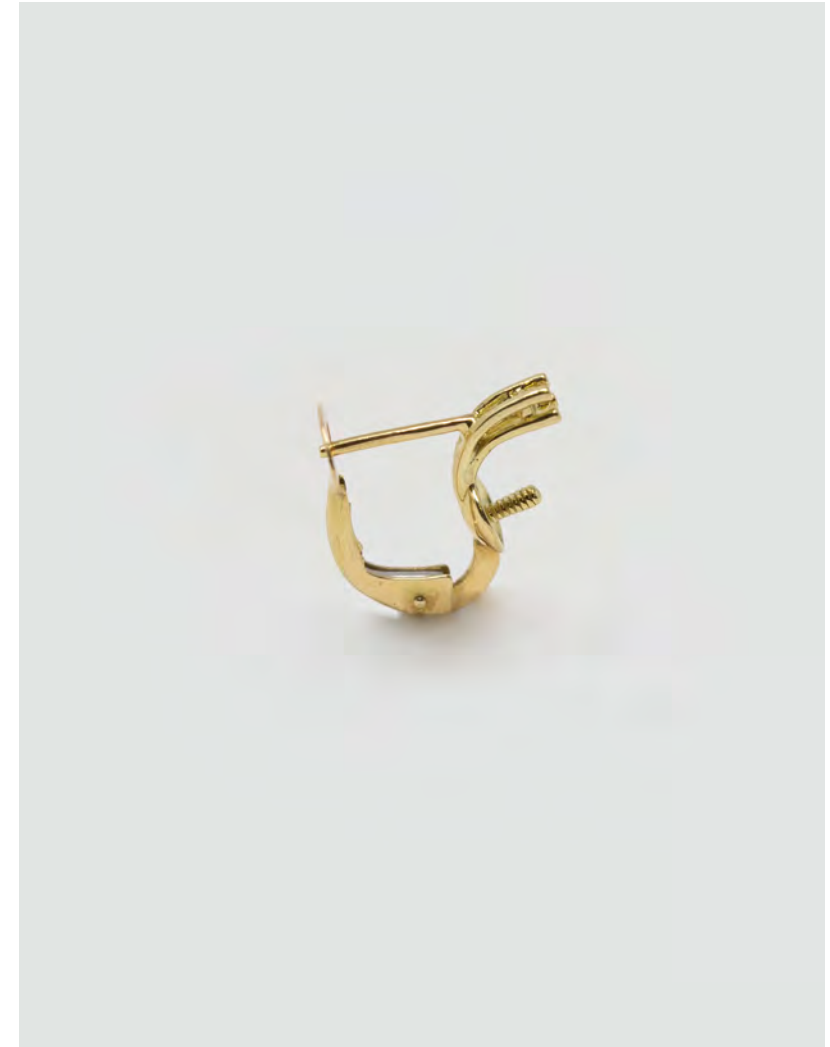

COMPONENTI PER ORECCHINI