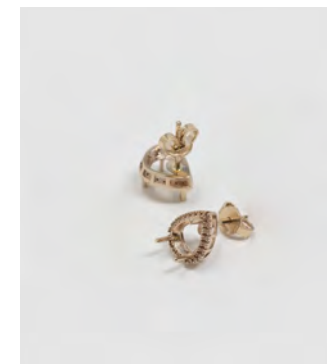

CO43 - Orecchini goccia 2,71g B 8x6 44 mezzo punto
-
Oro bianco