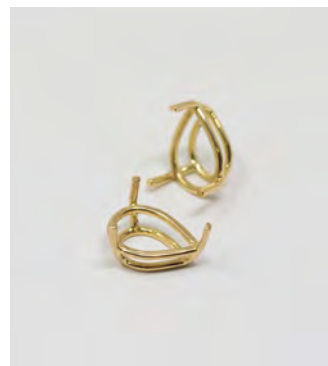

-  
-  
Oro giallo - Oro bianco

CG18 - Griff cestino ovali fusi

-  
-  
Oro giallo - Oro bianco

CG19 - Griff cestino rettangolari fusi

-  
-  
Oro giallo - Oro bianco

CG20 - Griff a filo rettangolare

-  
-  
Oro giallo - Oro bianco

CG9 - Griff a filo a calice

-  
-  
Oro giallo - Oro bianco

CG10 - Griff filo 6punte diametro 13 1g

-  
-  
Oro giallo - Oro bianco

CG11 - Griff filo quadrate

-  
-  
Oro giallo - Oro bianco

CG12 - Griff goccia

-  
-  
Oro giallo - Oro bianco

CG21 - Griff a filo tonde

-  
-  
Oro giallo - Oro bianco

CG22 - Griff a filo tonde

-  
-  
Oro giallo - Oro bianco

CG23 - Griff filo navette

-  
-  
Oro giallo - Oro bianco

CG24 - Griff filo goccia