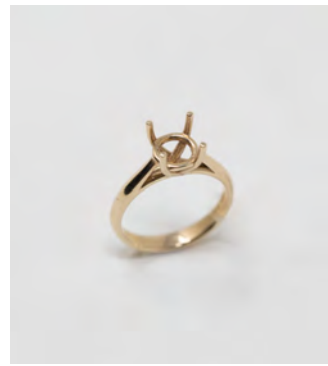

M09 - Solitari punte dritte