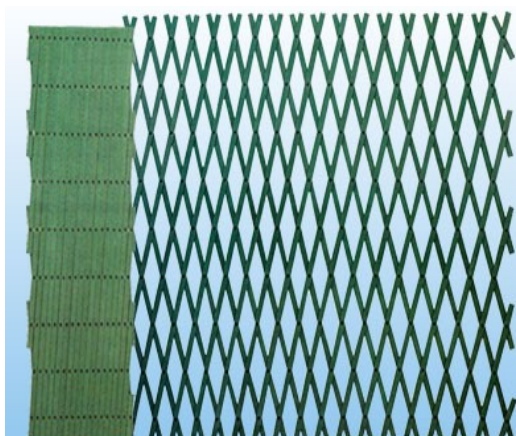

ESTENSIBILE PLASTICA

Estensibile di alta qualità e robustezza in PVC rinforzato e stabilizzato ai raggi UV resistente alle intemperie e durevole nel tempo.