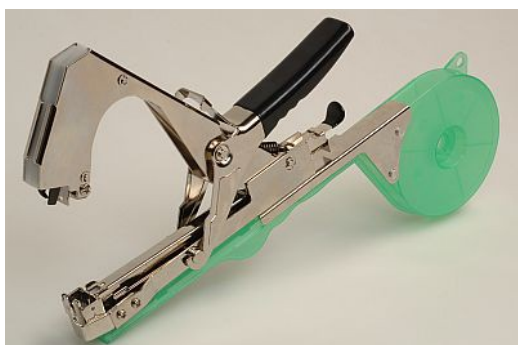

LEGATRICE TAPETOOL mod.727

Di massima efficienza per qualsiasi tipo di piante, orto, giardino, viti, ecc.

225LEM004

LAMA X LEGATRICE

Lame ricambio per legatrice.

8 lame x confezione

225LEM008

PUNTE X LEGATRICE