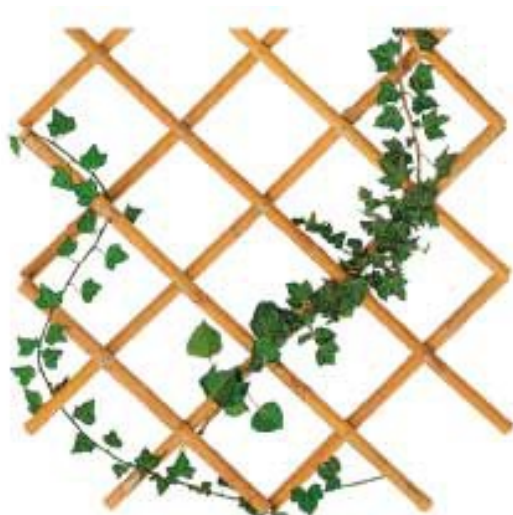

ESTENSIBILE BAMBOO

Estensibili thailandesi in canna di bamboo diametro mm. 20/22.

diametro mm 20/22 cm 60x240

diametro mm 20/22 cm 90x180

diametro mm 20/22 cm 90x240

diametro mm 20/22 cm 120x180

diametro mm 20/22 cm 150x180

diametro mm 20/22 cm 180x240

diametro mm 20/22 cm 200x200

8004944004836

8004944048335

240CAN102

240CAN103

8004944048311

8004944048328