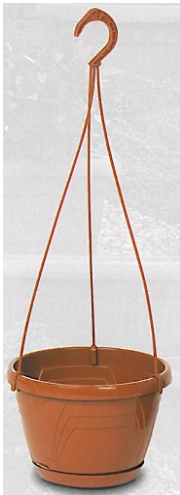

art.T81 diametro cm 76x23

8007472003500

FINO AD ESAURIMENTO

CIOTOLA PUEBLA IMPRUNETA

Elegante ciotola in materiale plastico simil cotto particolarmente leggero e resistente.

diametro cm 40

diametro cm 50

diametro cm 60

diametro cm 80

diametro cm 100

8006751360334

8006751360341

8006751360358

8006751360365

8006751360372

FINO AD ESAURIMENTO

CIOTOLA LAVAREDO+GANCIO

Ciotola in materiale plastico con gancio particolarmente leggera e resistente.

diametro cm 16 (200 pz x cartone)

diametro cm 18 (150 pz x cartone)

diametro cm 20 (150 pz x cartone)